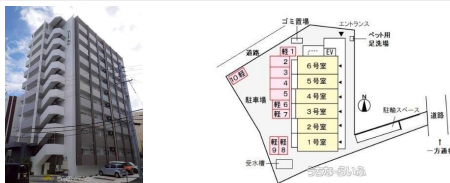

新築ペット可★ネット無料！希望ヶ丘公園近く。モノレール牧志駅まで徒歩7分。国際通り付近で探されてるか
 た是非♪

【設備・こだわり条件】:給湯,システムキッチン,バス/トイレ別,浴槽,シャンプードレッサー,温水洗浄便座,冷房,TVモニタ付インターホン,オートロック,室内洗濯機置き場,オール洋間,エレベーター,宅配ボックス,インターネット対応,インターネット無料,シューズボックス,保証人不要【設備備考】:浴室乾燥機防犯カメラダブルロックキー

スマホで物件を見る

オレンジホーム株式会社

〒902-0065 沖縄県那覇市壺屋 2-15-9 コーポラスYOU1F

沖縄県知事免許(4)第4092号

<https://www.e-uchina.net/bukken/jukyo/r-5928-2251025-0282/detail.html>

うちなーらいふ物件番号:r-5928-2251025-0282 図面出力日: 2025/11/06

物件種別	賃貸マンション		
所在地	那覇市牧志3丁目		
家賃 (共益費)	7.4万円 (4,400円)		
間取	1K	専有面積	29.85㎡ 9.02坪
間取り詳細	洋9.8 K2.8		
敷金/礼金	ナシ/1ヶ月	保証金	-
仲介手数料	1.1ヶ月		
その他費用	-	概算初期費用	-
料金備考	清掃代(70,000円)鍵セット費(3,300円)収納手数料(月額/170円)24時間サポート(月額/330円)		
所在階/階数	9階(10階建)	部屋番号	904号
築年月	2025年09月(新築)	ペット	可
建物構造	RC(鉄筋コンクリート造)		
契約期間	2年更新	更新料	2.2万円
入居	即日	取引	仲介
保証会社	加入要 家賃保証委託料(契約時/25,000円月額/賃料等の...)		
学区	-		
交通	【モノレール】牧志駅:徒歩約7分 【バス停】てんぶす前:徒歩約5分		
駐車場	ナシ		
物件備考	http://www.o-home.jp 当社HPも是非ご覧...		