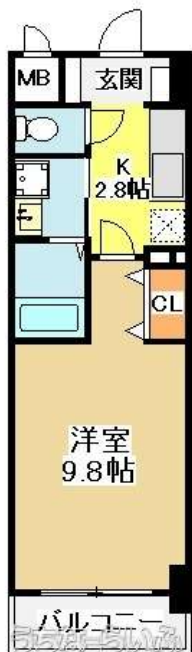

新築ペット可★ネット無料！希望ヶ丘公園近く。モノレール牧志駅まで徒歩7分。国際通り付近で探されてるか
 た是非♪

【設備・こだわり条件】:給湯,システムキッチン,バス/トイレ別,浴槽,シャンプードレッサー,温水洗浄便座,冷房,TVモニタ付インターホン,オートロック,室内洗濯機置き場,オール洋間,エレベーター,宅配ボックス,インターネット対応,インターネット無料,シューズボックス,保証人不要【設備備考】:浴室乾燥機防犯カメラダブルロックキー

スマホで物件を見る

オレンジホーム株式会社

〒902-0065 沖縄県那覇市壺屋 2-15-9 コーポラスYOU1F

沖縄県知事免許(4)第4092号

<https://www.e-uchina.net/bukken/jukyo/r-5928-2251025-0282/detail.html>

うちなーらいふ物件番号:r-5928-2251025-0282 図面出力日: 2025/11/06

物件種別	賃貸マンション		
所在地	那覇市牧志3丁目		
家賃 (共益費)	7.4万円 (4,400円)		
間取	1K	専有面積	29.85㎡ 9.02坪
間取り詳細	洋9.8 K2.8		
敷金/礼金	ナシ/1ヶ月	保証金	-
仲介手数料	1.1ヶ月		
その他費用	-	概算初期費用	-
料金備考	清掃代(70,000円)鍵セット費(3,300円)収納手数料(月額/170円)24時間サポート(月額/330円)		
所在階/階数	9階(10階建)	部屋番号	904号
築年月	2025年09月(新築)	ペット	可
建物構造	RC(鉄筋コンクリート造)		
契約期間	2年更新	更新料	2.2万円
入居	即日	取引	仲介
保証会社	加入要 家賃保証委託料(契約時/25,000円月額/賃料等の...)		
学区	-		
交通	【モノレール】牧志駅:徒歩約7分 【バス停】てんぶす前:徒歩約5分		
駐車場	ナシ		
物件備考	http://www.o-home.jp 当社HPも是非ご覧...		