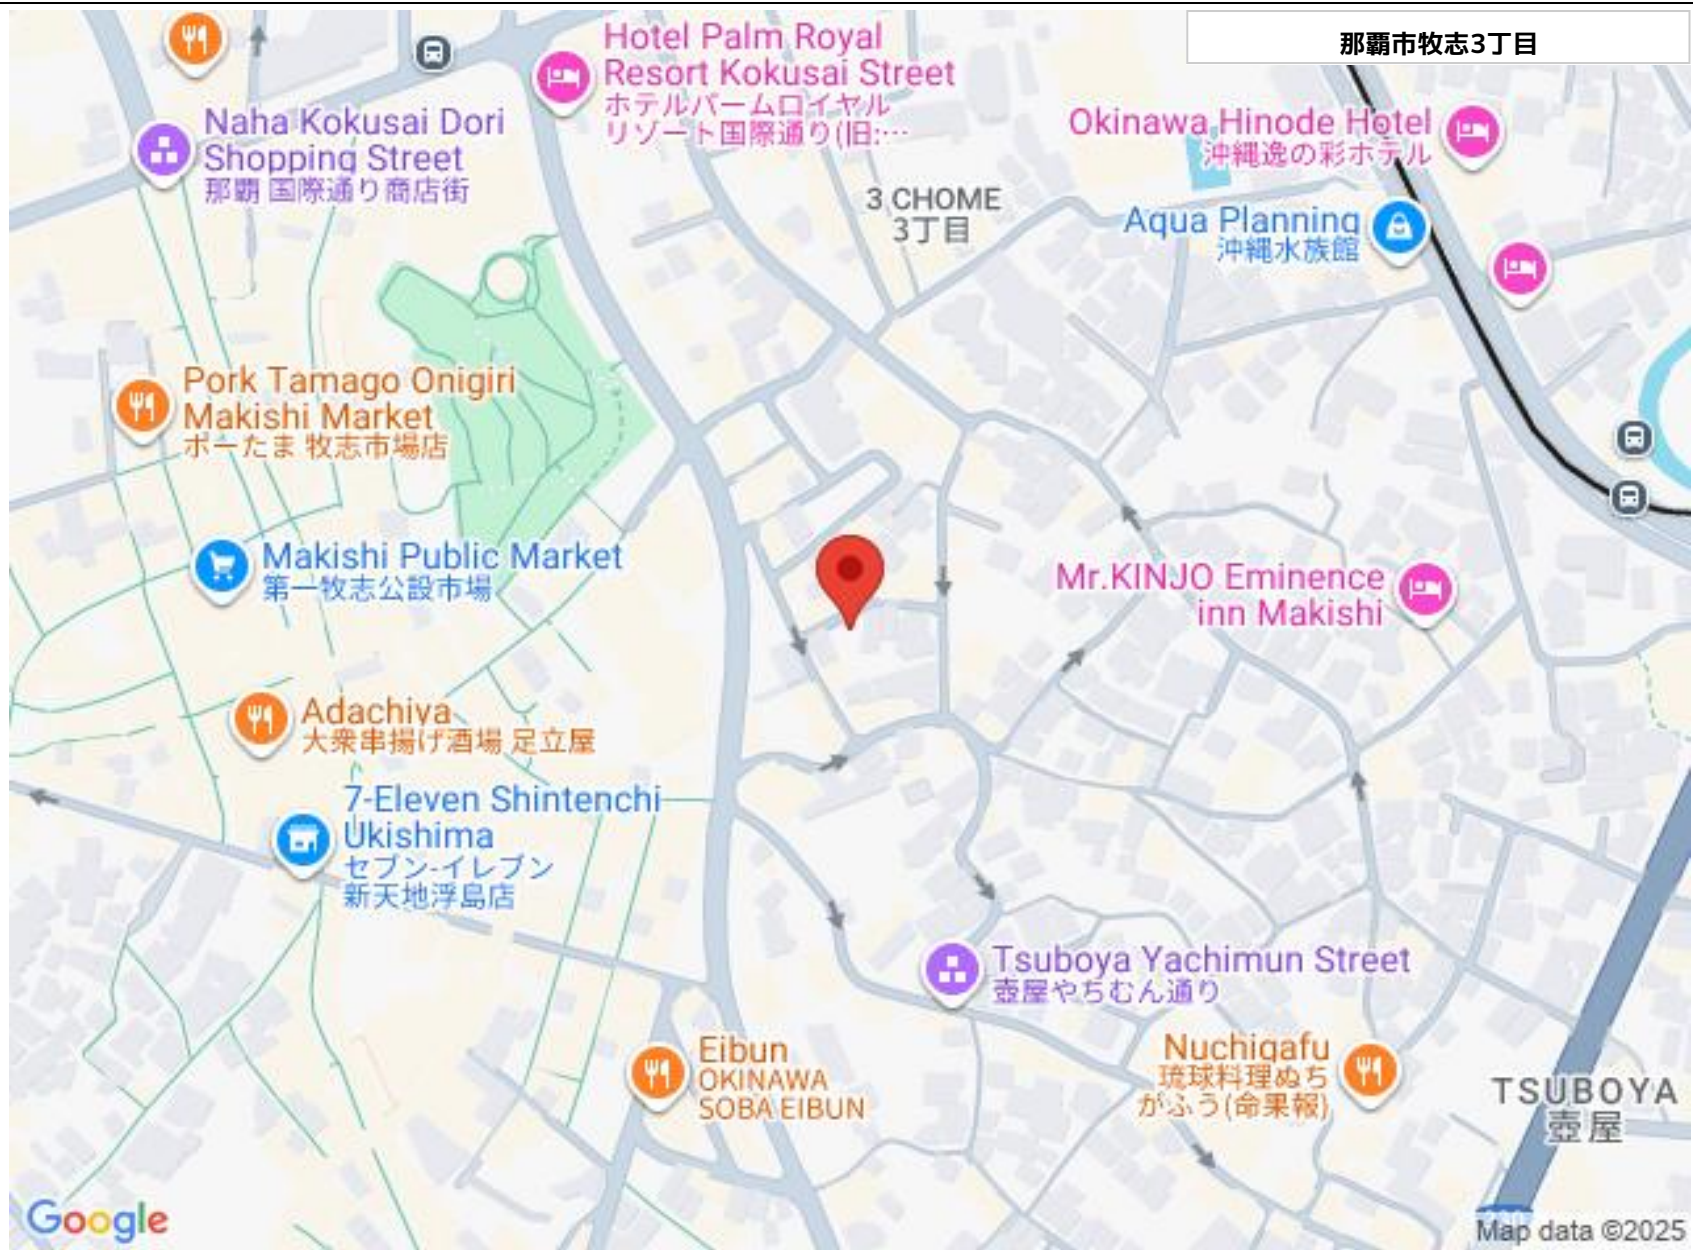

更新日: 2025/11/05 公開期限: 2025/11/18

TEL 098-832-5400

営業時間: 月～土 09:00～18:00

定休日: 日曜・祝祭日

※お問合せの際は、「うちなーらいふ」を見た！とお伝えください。

那覇市牧志3丁目

Hotel Palm Royal
Resort Kokusai Street
ホテルパームロイヤル
リゾート国際通り(旧:...

Okinawa Hinode Hotel
沖縄逸の彩ホテル

3 CHOME
3丁目

Aqua Planning
沖縄水族館

Naha Kokusai Dori
Shopping Street
那覇 国際通り商店街

Pork Tamago Onigiri
Makishi Market
ポーたま 牧志市場店

Makishi Public Market
第一牧志公設市場

Adachiya
大衆串揚げ酒場 足立屋

7-Eleven Shintenchi
Ukishima
セブン-イレブン
新天地浮島店