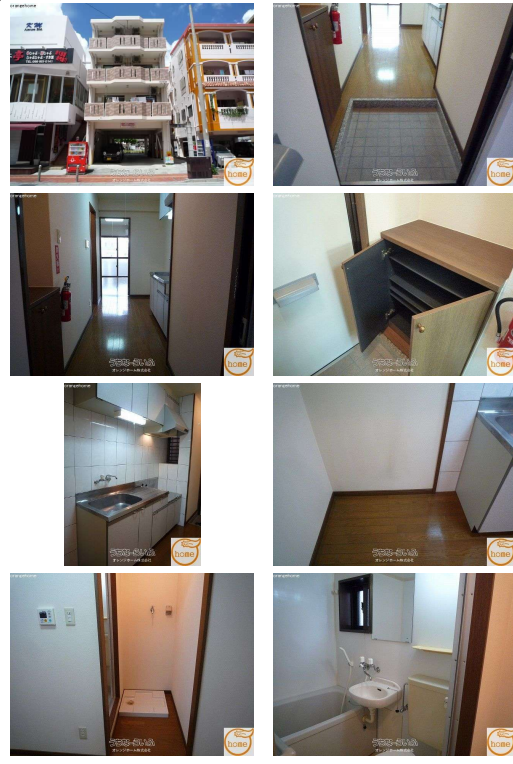

ネット無料★おもろまち駅徒歩圏内♪メインプレイス近く！買物・交通、何かと便利な立地！

【設備・こだわり条件】:給湯,ユニットバス,浴槽,冷房,室内洗濯機置き場,オール洋間,インターネット対応,インターネット無料,シューズボックス,角部屋

物件種別	賃貸マンション		
所在地	那覇市おもろまち4丁目		
家賃 (共益費)	5万円 (2,000円)		
間取	1K	専有面積	27m ² 8.17坪
間取り詳細	洋8 K3		
敷金/礼金	1ヶ月/ナシ	保証金	-
仲介手数料	1.1ヶ月		
その他費用	-	概算初期費用	-
料金備考	衛生費(月額/1.100円) 浄水器リース(月額/1.870円) 火災保険(16.000円/2年)		
所在階/階数	3階(4階建)	部屋番号	303号
築年月	2002年01月(築24年)	ペット	ペット
建物構造	RC(鉄筋コンクリート造)		
契約期間	2年更新	更新料	1.1万円
入居	相談	取引	仲介
保証会社	-		
学区	-		
交通	【モノレール】おもろまち駅: 徒歩約6分		
駐車場	ナシ		
物件備考	http://www.o-home.jp 当社HPも是非ご覧...		