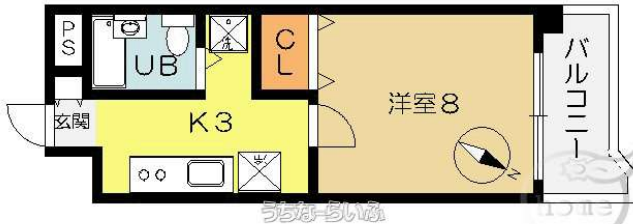

ネット無料★おもろまち駅徒歩圏内♪メインプレイス近く！買物・交通、何かと便利な立地！

【設備・こだわり条件】:給湯,ユニットバス,浴槽,冷房,室内洗濯機置き場,オール洋間,インターネット対応,インターネット無料,シューズボックス,角部屋

物件種別	賃貸マンション		
所在地	那覇市おもろまち4丁目		
家賃 (共益費)	5万円 (2,000円)		
間取	1K	専有面積	27m ² 8.17坪
間取り詳細	洋8 K3		
敷金/礼金	1ヶ月/ナシ	保証金	-
仲介手数料	1.1ヶ月		
その他費用	-	概算初期費用	-
料金備考	衛生費(月額/1.100円) 浄水器リース(月額/1.870円) 火災保険(16.000円/2年)		
所在階/階数	3階(4階建)	部屋番号	303号
築年月	2002年01月(築24年)	ペット	ペット
建物構造	RC(鉄筋コンクリート造)		
契約期間	2年更新	更新料	1.1万円
入居	相談	取引	仲介
保証会社	-		
学区	-		
交通	【モノレール】おもろまち駅: 徒歩約6分		
駐車場	ナシ		
物件備考	http://www.o-home.jp 当社HPも是非ご覧...		