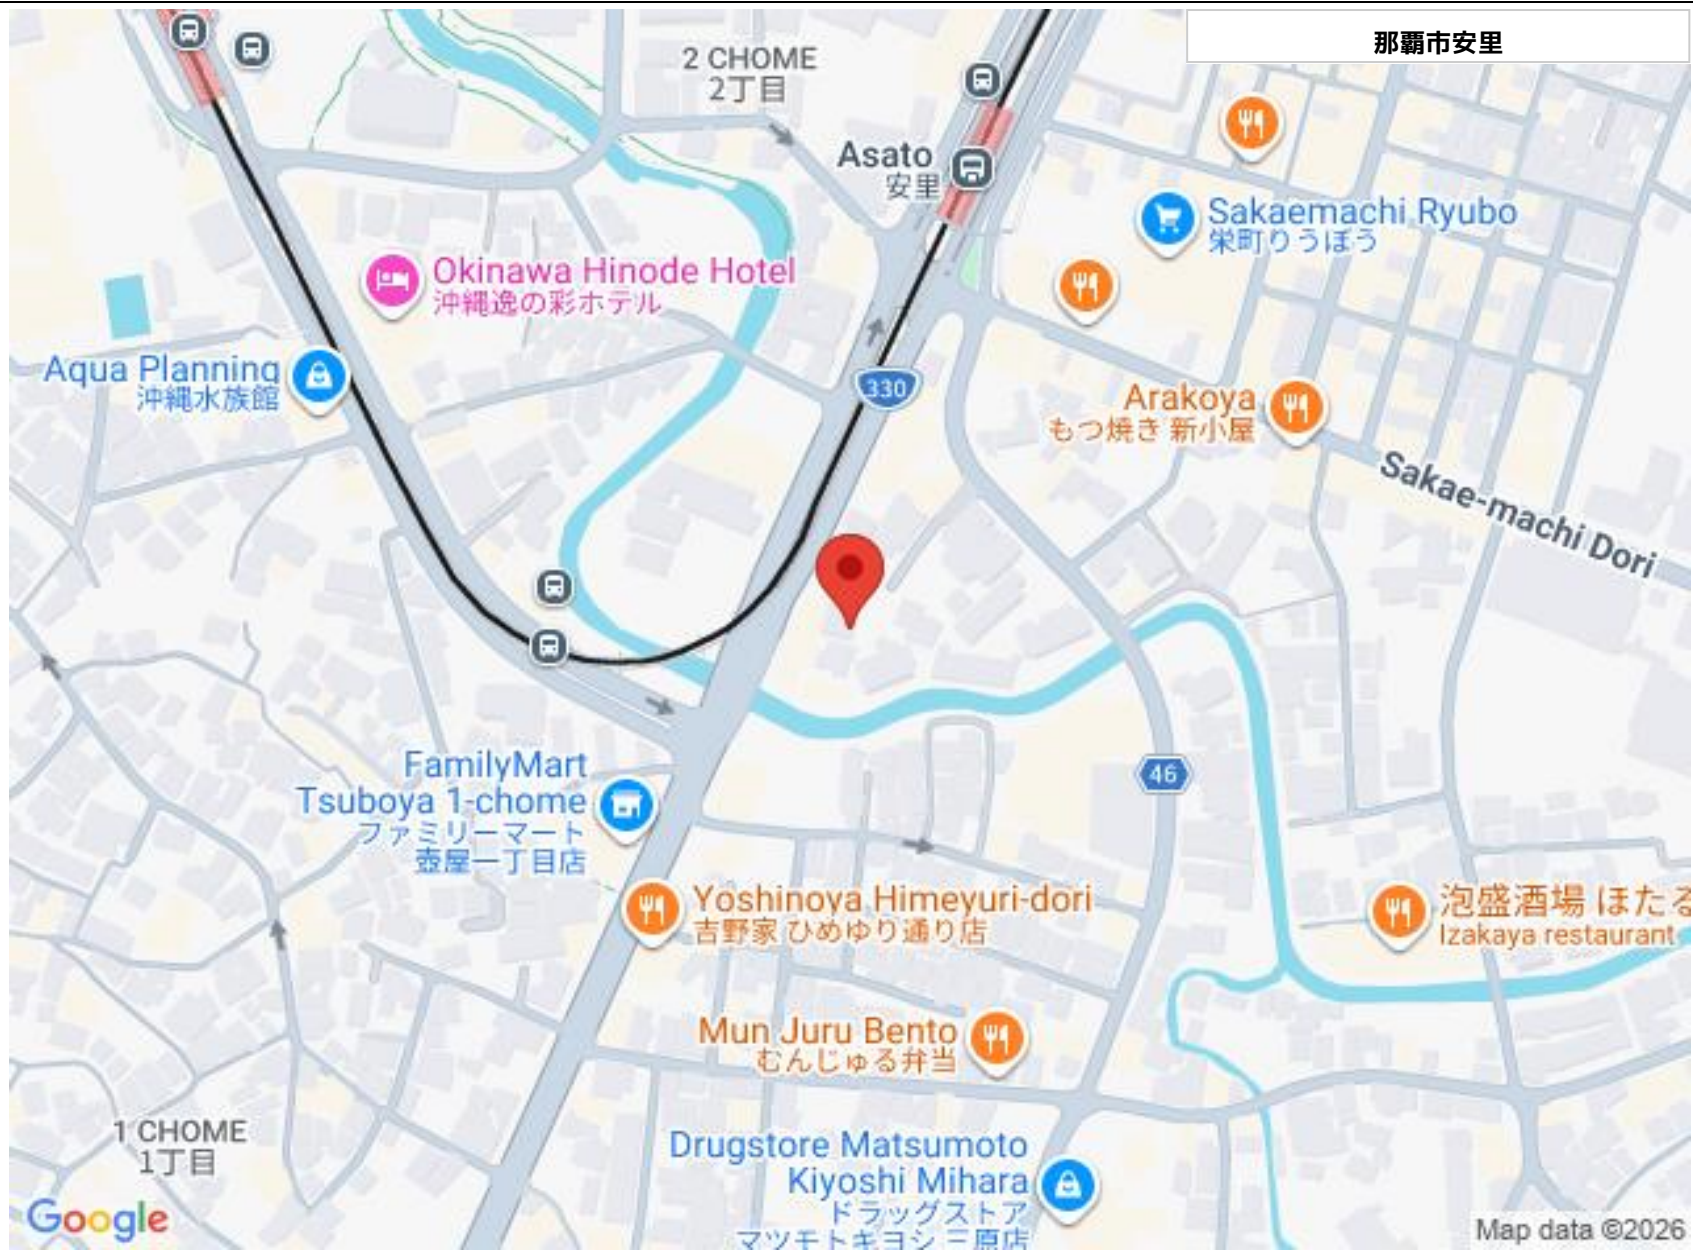

那覇市安里

2 CHOME
2丁目

Asato
安里

Okinawa Hinode Hotel
沖縄逸の彩ホテル

Aqua Planning
沖縄水族館

Sakaemachi Ryubo
栄町りょうぼう

Arakoya
もつ焼き 新小屋

Sakae-machi Dori

FamilyMart
Tsuboya 1-chome
ファミリーマート
壺屋一丁目店

Yoshinoya Himeyuri-dori
吉野家 ひめゆり通り店

泡盛酒場 ほたる
izakaya restaurant

Mun Juru Bento
むんじゅる弁当

1 CHOME
1丁目

Drugstore Matsumoto
Kiyoshi Mihara
ドラッグストア
マツモトキヨシ 三原店

Map data ©2026

オレンジホーム株式会社

〒902-0065 沖縄県那覇市壺屋 2-15-9 コーポラスYOU1F

沖縄県知事免許(4)第4092号

TEL 098-832-5400

営業時間: 月～土 09:00～18:00

定休日: 日曜・祝祭日