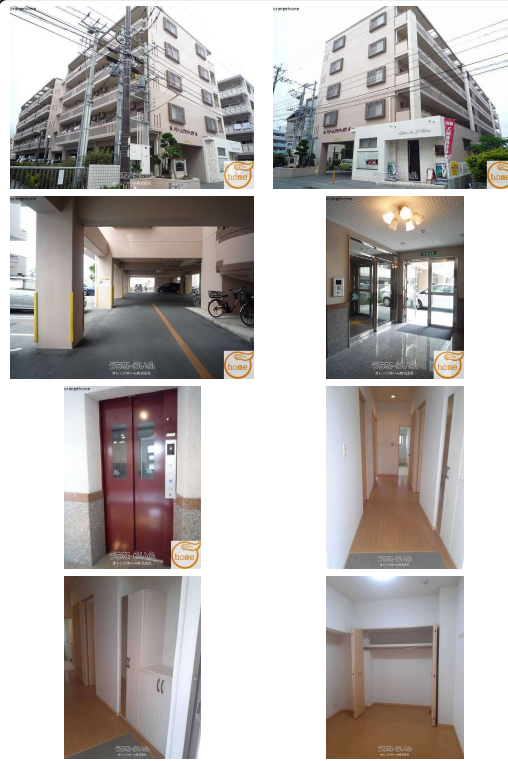

あっぷるタウン近く。買物・交通便利な好立地！人気の天久小区♪

【設備・こだわり条件】:給湯,ガスコンロ,対面式キッチン,システムキッチン,バス/トイレ別,浴槽,冷房,暖房,TVモニター付インターホン,オートロック,室内洗濯機置き場,オール洋間,エレベーター,BS,シューズボックス,角部屋,保証人不要

スマホで物件を見る