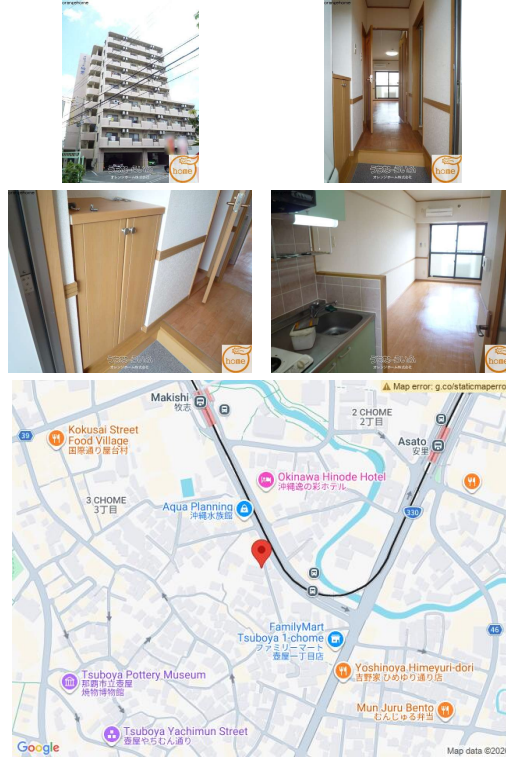

ネット無料★モノレール牧志駅、国際通り近くで交通、買物便利！EV、TVモニターホン付！

【設備・こだわり条件】：給湯、ガスコンロ、バス/トイレ別、ユニットバス、浴槽、冷房、暖房、TVモニター付インターホン、オートロック、室内洗濯機置き場、オール洋間、エレベーター、宅配ボックス、BS、インターネット対応、インターネット無料、シューズボックス、保証人不要

スマホで物件を見る

オレンジホーム株式会社

〒902-0065 沖縄県那覇市壺屋 2-15-9 コーポラスYOU1F

沖縄県知事免許(4)第4092号

<https://www.e-uchina.net/bukken/jukyo/r-5928-1090404-0047/detail.html>

うちなーらいつ物件番号:r-5928-1090404-0047 図面出力日:2026/04/04

物件種別	賃貸マンション		
所在地	那覇市牧志3丁目		
家賃 (共益費)	6万円 (3,300円)		
間取	1K	専有面積	29.76m ² 9坪
間取り詳細	洋9.6 K3		
敷金/礼金	ナシ/ナシ	保証金	ナシ
仲介手数料	1.1ヶ月		
その他費用	-	概算初期費用	-
料金備考	清掃代(50,000円)鍵セット費(3,300円)収納手数料(月額/170円)24時間サポート(月額/330円)		
物件名	プロフィット牧志		
所在階/階数	3階(9階建)	部屋番号	302号
築年月	2006年01月(築20年)	ペット	不可
建物構造	RC(鉄筋コンクリート造)		
契約期間	2年更新	更新料	2.2万円
入居	指定有(4月末空き予定)	取引	仲介
保証会社	加入要 保証委託料(契約時/22,000円月額/賃料等の2....		
学区	-		
交通	【モノレール】牧志駅:徒歩約3分 【バス停】姪白合橋:徒歩約2分		
駐車場	ナシ		
物件備考	http://www.o-home.jp 当社HPも是非ご覧...		