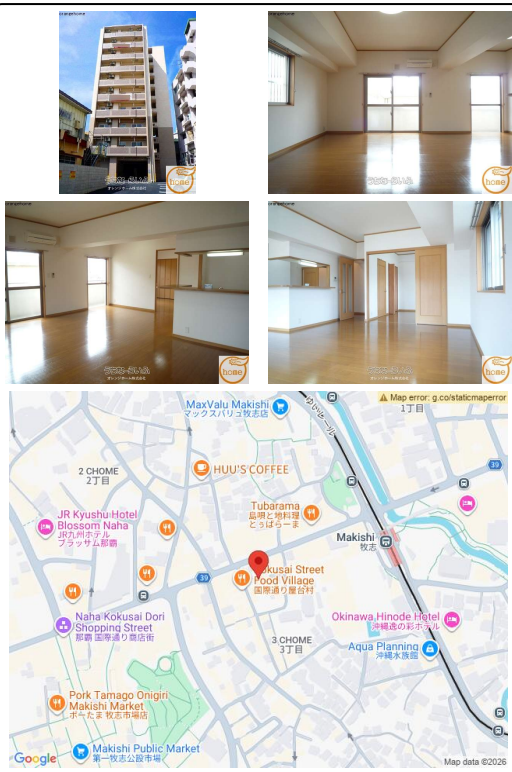

モノレール牧志駅・国際通り近く。オール洋間。広々間取り♪

【設備・こだわり条件】:給湯,ガスコンロ,対面式キッチン,システムキッチン,バス/トイレ別,ユニットバス,浴槽,独立洗面所,冷房,暖房,TVモニタ付インターホン,オートロック,室内洗濯機置き場,オール洋間,エレベーター,B S,シューズボックス,角部屋,保証人不要

スマホで物件を見る

## オレンジホーム株式会社

〒902-0065 沖縄県那覇市壺屋 2-15-9 コーポラスYOU1F

沖縄県知事免許(4)第4092号

<https://www.e-uchina.net/bukken/jukyo/r-5928-1080304-0065/detail.html>

うちなーらいつ物件番号:r-5928-1080304-0065 図面出力日:2026/05/09

物件種別	賃貸マンション		
所在地	那覇市牧志3丁目		
家賃 (共益費)	15.9万円 (4,600円)		
間取	3LDK	専有面積	88.55m <sup>2</sup> 26.79坪
間取り詳細	洋6.2 洋6.1 洋6.1 LDK18.3		
敷金/礼金	ナシ/2ヶ月	保証金	ナシ
仲介手数料	1.1ヶ月		
その他費用	-	概算初期費用	-
料金備考	清掃代(70,000円)火災保険(13,000円~/2年毎)鍵セット費(3,300円)収納手数料(月額/170円)24時間サポート(月...		
物件名	メゾン シリウス		
所在階/階数	7階(10階建)	部屋番号	702号
築年月	2008年03月(築18年)	ペット	不可
建物構造	RC(鉄筋コンクリート造)		
契約期間	2年更新	更新料	2.2万円
入居	指定有(5月下旬空き予定)	取引	仲介
保証会社	加入要 家賃保証委託料(契約時/22,000円月額/賃料等の...		
学校区	-		
交通	【モノレール】牧志駅:徒歩約3分 【バス停】牧志郵便局:徒歩約3分		
駐車場	ナシ		
物件備考	http://www.o-home.jp 当社HPも是非ご覧...		