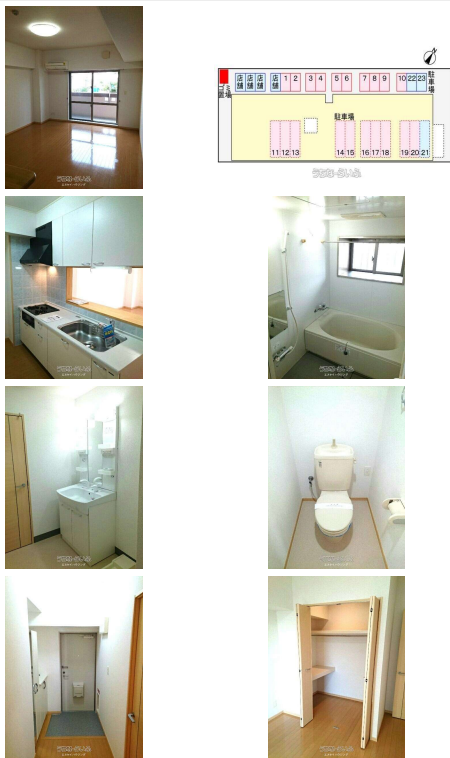

4月30日空き予定です。来店不要メールで資料を御送りいたします。WEB申し込み可能です。敷金無し！！

人気の新都心エリア！お電話ください

【設備・こだわり条件】:給湯,浄水器,ガスコンロ,対面式キッチン,システムキッチン,バス/トイレ別,ユニットバス,浴槽,シャンプードレッサー,独立洗面所,冷房,暖房,TVモニター付インターホン,オートロック,室内洗濯機置き場,BS,シューズボックス,角部屋,シェアハウス可,保証人不要

スマホで物件を見る

エヌケイハウジング

〒901-2133 沖縄県浦添市城間 1-4-23 castlel

沖縄県知事免許(3)第4314号

物件種別	賃貸マンション		
所在地	那覇市おもろまち3丁目		
家賃 (共益費)	15万円 (4,400円)		
間取	3LDK	専有面積	79.84m ² 24.15坪
間取り詳細	洋5 洋6.1 洋8.2 LDK15.5		
敷金/礼金	ナシ/2ヶ月	保証金	ナシ
仲介手数料	1.1ヶ月		
その他費用	-	概算初期費用	-
料金備考	・ 契約時に退去時のクリーニング費として、¥70,000が必要となります。 ・ ruumサポート費用1,980円(月額)が必要です。(法人...		
物件名	ドリームブライト21		
所在階/階数	2階(5階建)	部屋番号	202号
築年月	2009年08月(築16年)	ペット	不可
建物構造	RC(鉄筋コンクリート造)		
契約期間	2年更新	更新料	2.2万円
入居	相談	取引	仲介
保証会社	加入要・保証会社原則加入 保証委託料 契約時: 22,000...		
学区	-		
交通	【モノレール】おもろまち駅: 徒歩約15分 【バス停】おもろまち3丁目: 徒歩約3分		
駐車場	1台7,700円 並列		
物件備考	-		