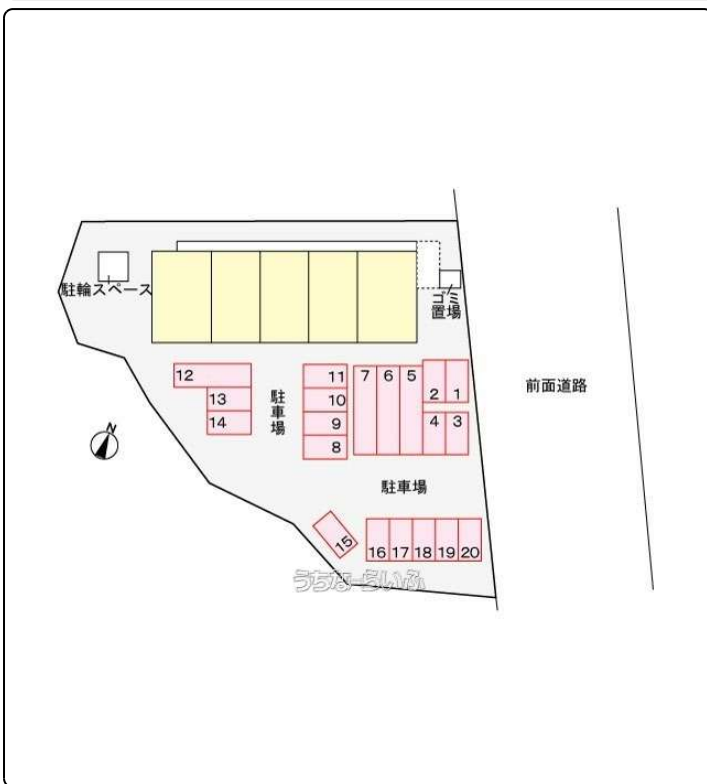

6月21日空き予定です。来店不要メールで資料を御送りいたします。WEB申し込み受付中です。ファミリーレストランガストまで150m！マックスバリュまで200m★

【設備・こだわり条件】:給湯,浄水器,ガスコンロ,対面式キッチン,システムキッチン,バス/トイレ別,ユニットバス,浴槽,シャンプードレッサー,独立洗面所,温水洗浄便座,冷房,暖房,TVモニター付インターホン,室内洗濯機置き場,BS,Wi-Fi,インターネット無料,シューズボックス,シェアハウス可,保証人不要

物件種別	賃貸マンション		
所在地	南城市佐敷字津波古		
家賃 (共益費)	6.9万円 (4,600円)		
間取	2LDK	専有面積	50.58m² 15.3坪
間取り詳細	洋5.7 洋5.7 LDK10.5		
敷金/礼金	ナシ/2ヶ月	保証金	ナシ
仲介手数料	1.1ヶ月		
その他費用	-	概算初期費用	-
料金備考	・ruumサポート費用1,980円(月額)が必要です。(法人の場合はruumサポートライト費用1,100円(月額)が必要です。)・更...		
物件名	カルムヴィラいさおし		
所在階/階数	1階(地上4階/地下3階建)	部屋番号	101号
築年月	2014年05月(築12年)	ペット	不可
建物構造	RC(鉄筋コンクリート造)		
契約期間	2年更新	更新料	2.2万円
入居	相談	取引	仲介
保証会社	加入要・保証会社原則加入 保証委託料 契約時:22,000...		
学区	-		
交通	-		
駐車場	1台3,300円 並列		
物件備考	-		

更新日: 2026/06/24 公開期限: 2026/07/07

スマホで物件を見る

エヌケイハウジング

〒901-2133 沖縄県浦添市城間 1-4-23 castlel
沖縄県知事免許(3)第4314号

TEL 098-877-3837

営業時間: 10:00~18:00
定休日: GW、お盆、年末年始水曜日