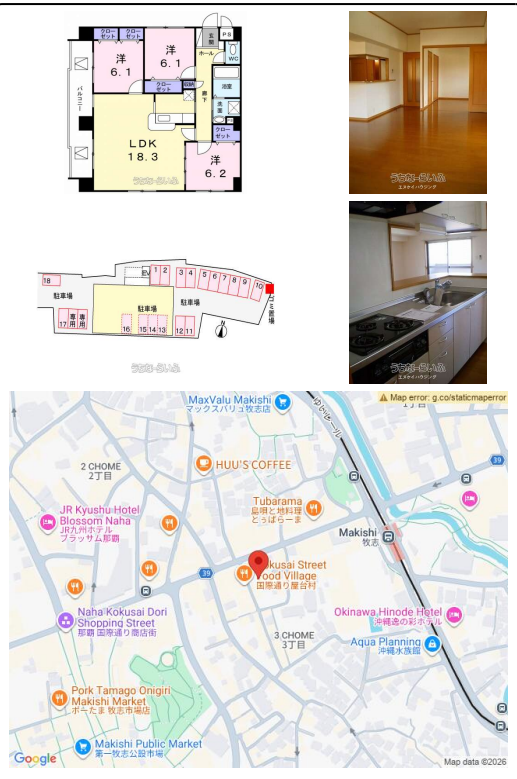

5月24日空き予定！来店不要メールで資料お送りいたします。WEB申し込み可能です。お問い合わせください。

【設備・こだわり条件】：給湯,浄水器,ガスコンロ,対面式キッチン,システムキッチン,バス/トイレ別,ユニットバス,浴槽,シャンプードレッサー,独立洗面所,温水洗浄便座,冷房,暖房,TVモニター付インターホン,オートロック,室内洗濯機置き場,BS,シューズボックス,シェアハウス可,保証人不要【設備備考】：浴室/オートロック/浴室乾燥機/システムキッチン/TVインターホン/バストイレ別/エアコン2台/エレベーター/照明付き/プロパンガス/浄水器/3口コンロ/シューズボックス/BS/フローリング/24時間換気/グリル付/クロゼット/洗濯機置場(室内)/洗面所独立/洗面化粧台/給湯/シャワールーム/バルコニー/角住戸/セキュリティキー/24時間管理/敷金不要/保証人不要

物件種別	賃貸マンション		
所在地	那覇市牧志3丁目		
家賃(共益費)	15.9万円 (4,600円)		
間取	3LDK	専有面積	88.35m² 26.73坪
間取り詳細	洋6.1 洋6.1 洋6.2 LDK18.3		
敷金/礼金	ナシ/2ヶ月	保証金	ナシ
仲介手数料	1.1ヶ月		
その他費用	-	概算初期費用	-
料金備考	・賃料等月額を口座引落とし、クレジットカードでお支払いいただく場合は、毎月のお支払い額に加え収納手数料170円(月額)が別途かかり...		
物件名	メゾン シリウス		
所在階/階数	7階(10階建)	部屋番号	702号
築年月	2008年03月(築18年)	ペット	不可
建物構造	RC(鉄筋コンクリート造)		
契約期間	2年更新	更新料	2.2万円
入居	相談	取引	仲介
保証会社	加入要・保証会社原則加入 保証委託料 契約時:22,000...		
学区	-		
交通	【モノレール】牧志駅:徒歩約3分 【バス停】牧志郵便局:徒歩約3分		
駐車場	1台11,000円 並列		
物件備考	web申し込み受付中です。クレジット払い可能です。		

更新日: 2026/04/28 公開期限: 2026/05/11

スマホで物件を見る

エヌケイハウジング
〒901-2133 沖縄県浦添市城間 1-4-23 castlel
沖縄県知事免許(3)第4314号

<https://www.e-uchina.net/bukken/jukyo/r-5875-2231219-0587/detail.html>

うちなーらいふ物件番号:r-5875-2231219-0587 図面出力日: 2026/04/30

TEL 098-877-3837
営業時間: 10:00~18:00
定休日: GW、お盆、年末年始水曜日

※お問合せの際は、「うちなーらいふ」を見た!とお伝えください。