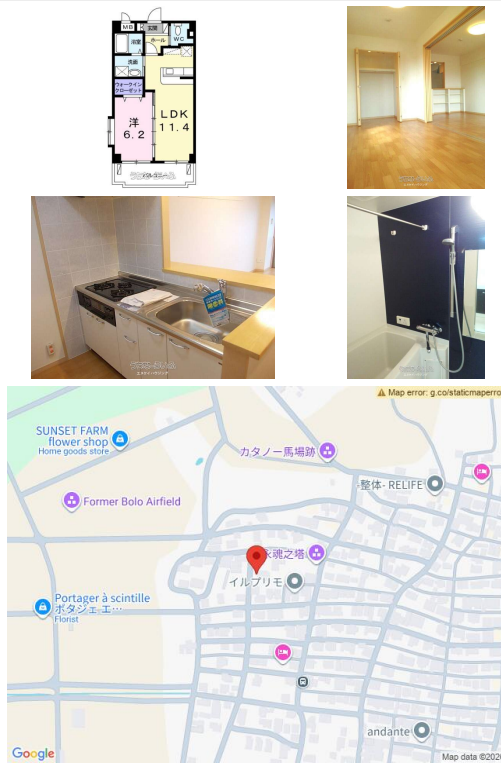

7月10日退去予定です！！WEB申し込み受付中です！！来店不要メールで資料を御送りいたします。WEB申し込み受付中です！！

【設備・こだわり条件】：給湯,浄水器,ガスコンロ,対面式キッチン,システムキッチン,バス/トイレ別,ユニットバス,独立洗面所,温水洗浄便座,冷房,暖房,TVモニター付インターホン,室内洗濯機置き場,BS,Wi-Fi,インターネット無料,シューズボックス,角部屋,シェアハウス可,保証人不要

スマホで物件を見る