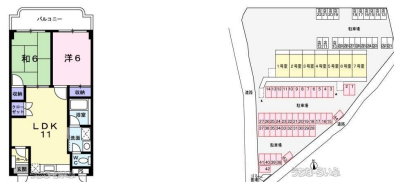

6月15日空き予定です！！来店不要メールで資料お送りいたします。WEB申し込み可能です。お問い合わせください。