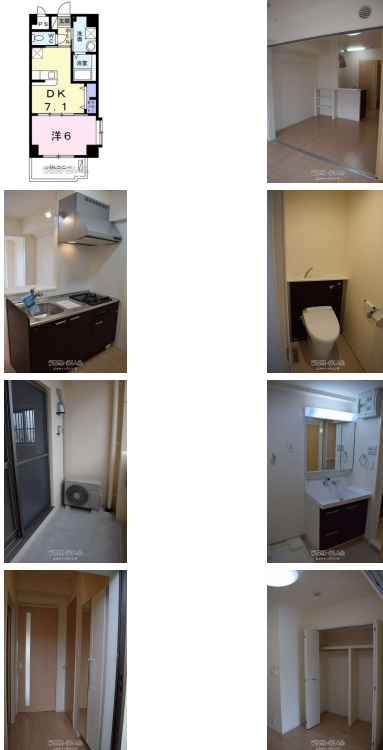

4月27日空き予定出ました！来店不要メールで資料お送りいたします。WEB申し込み可能です。敷金無し！
お問い合わせお待ちしております！！

【設備・こだわり条件】:給湯,浄水器,ガスコンロ,対面式キッチン,システムキッチン,バス/トイレ別,ユニットバス,浴槽,独立洗面所
温水洗浄便座,冷房,暖房,TVモニター付インターホン,オートロック,室内洗濯機置き場,エレベーター, B S,Wi-Fi,インターネット
無料,シューズボックス,角部屋,シェアハウス可,保証人不要【設備備考】: ・2021年11月8日以降のお申込みから、「24時間サ
ポート費用330円(月額)」が必要となります。 ・更新事務手数料 11,000円

物件種別	賃貸マンション		
所在地	那覇市松尾2丁目		
家賃 (共益費)	7.1万円 (4,100円)		
間取	1DK	専有面積	32.9m ² 9.95坪
間取り詳細	洋6 DK7.1		
敷金/礼金	ナシ/11.1万円	保証金	ナシ
仲介手数料	1.1ヶ月		
その他費用	-	概算初期費用	-
料金備考	・賃料等月額を口座引落とし、クレジットカードでお支払いいただく場合は、毎月のお支払い額に加え収納手数料170円(月額)が別途かかり...		
物件名	メゾン・ファミリー開南		
所在階/階数	7階	部屋番号	701号
築年月	2017年01月(築9年)	ペット	不可
建物構造	RC(鉄筋コンクリート造)		
契約期間	2年更新	更新料	2.2万円
入居	相談	取引	仲介
保証会社	加入要・保証会社原則加入 保証委託料 契約時:22,000...		
学区	-		
交通	-		
駐車場	ナシ ※空き要確認※		
物件備考	-		