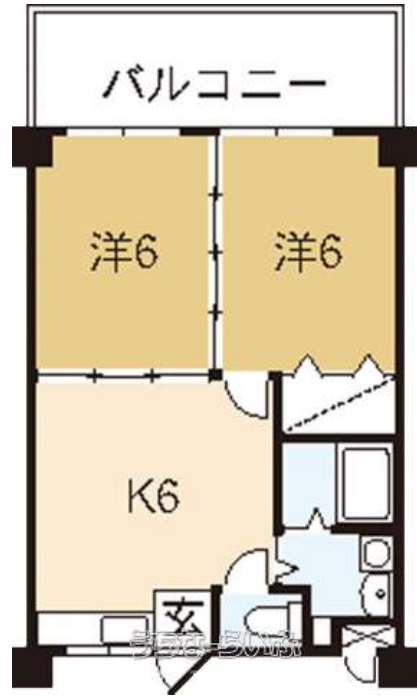

敷金0円、礼金0円、お手頃な家賃です。近隣商業施設多数有♪

【設備・こだわり条件】:給湯,バス/トイレ別,ユニットバス,浴槽,独立洗面所,冷房,室内洗濯機置き場,オール洋間,プロパンガス,B
S,南向き部屋,ゴミ毎日OK,日当たり良し,静かな場所【設備備考】:ウォシュレット付き

スマホで物件を見る

(株)ファミリーライフ

〒905-0021 沖縄県名護市東江 4-7-27 1F

沖縄県知事免許(3)第4246号

物件種別	賃貸アパート		
所在地	名護市宮里5丁目		
家賃 (共益費)	7万円 (2,000円)		
間取	2DK	専有面積	41.04m ² 12.41坪
間取り詳細	洋6 洋6 DK6		
敷金/礼金	ナシ/ナシ	保証金	ナシ
仲介手数料	1ヶ月		
その他費用	-	概算初期費用	-
料金備考	・火災保険 13,000円 (地震保険込み2年更新) ※別途、入居者様にて加入OK (契約内容コピー1枚提出)		
物件名	なかざとハイツ		
所在階/階数	3階 (3階建)	部屋番号	D305号
築年月	1996年03月(築30年)	ペット	不可
建物構造	RC (鉄筋コンクリート造)		
契約期間	定期借家契約 (2年)	更新料	1.1万円
入居	相談	取引	専属専任媒介
保証会社	加入要 保証人		
学区	大宮小学校大宮中学校		
交通	【バス停】宮里3丁目: 徒歩約10分		
駐車場	1台5,500円 並列 ※2台目空き有れば相談 (5,500円)		
物件備考	※ 床のデザイン・色は写真と異なります。		