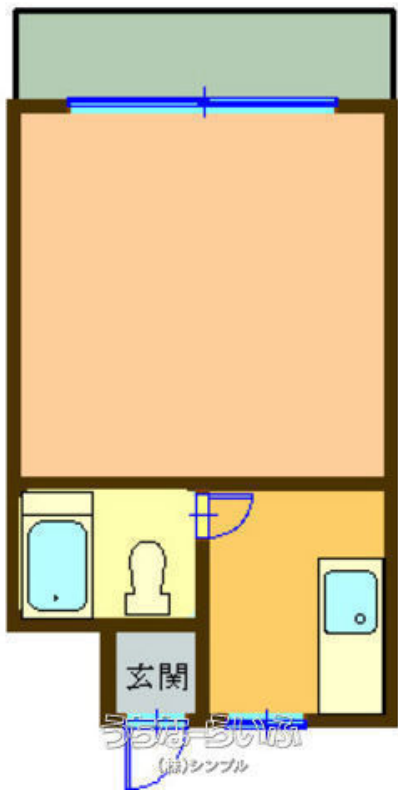

沖縄大学近く！コンビニ・スーパー等も徒歩圏内、近くにあります。

【バス停】沖縄大学前／徒歩約2分

(株)シンプルへのお問い合わせ

**098-851-9577**

※お問合せの際は、「うちなーらいふ」を見た！とお伝えください。

更新日：2019/12/04 公開期限：2019/12/30 <https://www.e-uchina.net/bukken/jukyo/r-5765-1110629-0001/detail.html>

**(株)シンプル**

〒902-0077 那覇市長田 1-22-22 107 営業時間：09:30～18:00

沖縄県知事免許(2)第4191号 定休日：日曜日・祝祭日

うちなーらいふ

物件種別	<b>賃貸アパート</b>					
所在地	那覇市長田1丁目					
家賃 (共益費)	<b>3.2万円 (500円)</b>					
間取	<b>1ルーム</b>	専有面積	-			
間取り詳細	洋8					
賃貸条件	敷	ナシ	礼	ナシ	保	-
名称	パルティー信					
部屋番号	305号	所在階	3階/4階建			
築年月	1993年01月(築26年)	建物構造	-			
入居	即日	契約期間	-			
ペット		取引	専属			
学校区	-					
料金備考	-					
駐車場	なし					
物件備考	敷金礼金ナシ。					