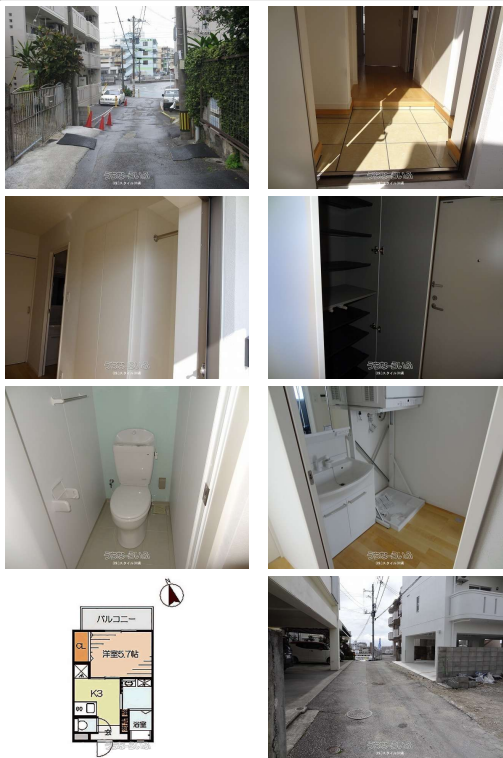

女性限定となります。ペット可ですよ～～ 駐車場1台可（軽）、58号線すぐ近くですので、新都心へのアクセスも良好。

【設備・こだわり条件】:給湯,バス/トイレ別,ユニットバス,浴槽,シャンプードレッサー,冷房,暖房,乾燥機,TVモニター付インターホン,室内洗濯機置き場,BS,インターネット対応,Wi-Fi,インターネット無料,シューズボックス,角部屋,静かな場所【設備備考】:
女性限定

スマホで物件を見る

(株)スタイル沖縄

〒901-2114 沖縄県浦添市安波茶 3-8-5 チュラコート1F

沖縄県知事免許(4)第4177号

物件種別	賃貸マンション		
所在地	浦添市仲西1丁目		
家賃 (共益費)	5.3万円 (3,000円)		
間取	1K	専有面積	25.8m ² 7.8坪
間取り詳細	洋5.7 K3		
敷金/礼金	ナシ/1ヶ月	保証金	ナシ
仲介手数料	1.1ヶ月		
その他費用	-	概算初期費用	-
料金備考	衛生費(月々)1,000円ペット保証金:1ヶ月。。。家賃保証料47,200円火災保険料15,000円 抗菌施工料16,500円駐車場手...		
物件名	Grand Castle		
所在階/階数	3階(3階建)	部屋番号	301号
築年月	2019年02月(築7年)	ペット	可
建物構造	RC(鉄筋コンクリート造)		
契約期間	定期借家契約	更新料	1.1万円
入居	相談(7月上旬退去予定です)	取引	専任媒介
保証会社	加入要 琉球セーフティ賃料総額80%		
学区	仲西小学校仲西中学校		
交通	【バス停】仲西:徒歩約3分		
駐車場	1台2,000円 ※軽自動車となります。		
物件備考	駐車場は軽とナリマス		