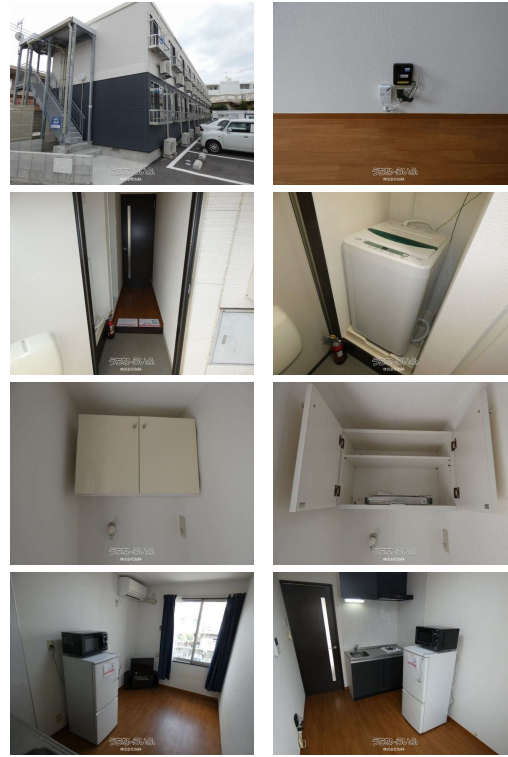

♪敷金・礼金・保証人不要♪家電・Wi-Fiルーター付き★インターネット利用料無料!初期費用クレジット
決済可★

うちなーらいふ

【設備・こだわり条件】:給湯,ガスコンロ,システムキッチン,温水洗浄便座,冷房,暖房,洗濯機,冷蔵庫,テレビ,TVモニターインターホン,室内洗濯機置き場,プロパンガス,インターネット対応,インターネット無料,駐輪場,保証人不要

| | | | |
|-------------|----------------------------------|--------|----------------------------|
| 物件種別 | 賃貸アパート | | |
| 所在地 | 糸満市糸満 | | |
| 家賃 (共益費) | 3.6万円 (2,000円) | | |
| 間取 | 1ルーム | 専有面積 | 12.9m ² 3.9坪 |
| 間取り詳細 | 洋4.8 | | |
| 敷金/礼金 | ナシ/ナシ | 保証金 | ナシ |
| 仲介手数料 | 1.1ヶ月 | | |
| その他費用 | - | 概算初期費用 | - |
| 料金備考 | - | | |
| 物件名 | Buildイトマン | | |
| 所在階/階数 | 2階(2階建) | 部屋番号 | 2-1号 |
| 築年月 | 2017年03月(築9年) | ペット | 不可 |
| 建物構造 | 木造 | | |
| 契約期間 | 定期借家契約(2年) | 更新料 | 1.65万円 |
| 入居 | 即日 | 取引 | 専属専任媒介 |
| 保証会社 | 加入要・ご入居には当社指定保証会社の審査が必要です。※審査... | | |
| 学校区 | - | | |
| 交通 | 【モノレール】赤嶺駅:徒歩約102分 | | |
| 駐車場 | 1台3,300円 | | |
| 物件備考 | 上記賃料等の金額以外に下記の金額がかかります。【毎月】... | | |