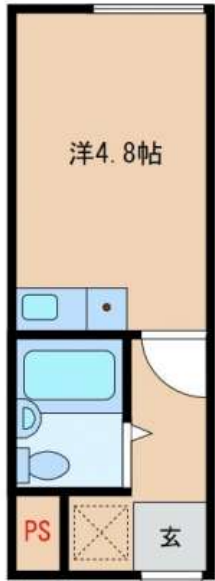

♪敷金・礼金・保証人不要♪家電・Wi-Fiルーター付き★インターネット利用料無料!初期費用クレジット
決済可★

うちなーらいふ

【設備・こだわり条件】:給湯,ガスコンロ,システムキッチン,温水洗浄便座,冷房,暖房,洗濯機,冷蔵庫,テレビ,TVモニターインターホン,室内洗濯機置き場,プロパンガス,インターネット対応,インターネット無料,駐輪場,保証人不要

物件種別	賃貸アパート		
所在地	糸満市糸満		
家賃 (共益費)	3.6万円 (2,000円)		
間取	1ルーム	専有面積	12.9m ² 3.9坪
間取り詳細	洋4.8		
敷金/礼金	ナシ/ナシ	保証金	ナシ
仲介手数料	1.1ヶ月		
その他費用	-	概算初期費用	-
料金備考	-		
物件名	Buildイトマン		
所在階/階数	2階(2階建)	部屋番号	2-1号
築年月	2017年03月(築9年)	ペット	不可
建物構造	木造		
契約期間	2年更新	更新料	1.65万円
入居	指定有(2026/04/19)	取引	専属専任媒介
保証会社	加入要・ご入居には当社指定保証会社の審査が必要です。※審査...		
学校区	-		
交通	【モノレール】赤嶺駅:徒歩約102分		
駐車場	1台3,300円		
物件備考	上記賃料等の金額以外に下記の金額がかかります。【毎月】...		

更新日: 2026/03/30 公開期限: 2026/04/12

スマホで物件を見る

株式会社DoBA

〒902-0064 沖縄県那覇市寄宮 142-1 新垣ビル1F

沖縄県知事免許(4)第4173号

TEL 098-987-4524

営業時間: 10:00~18:00

定休日: 水曜日