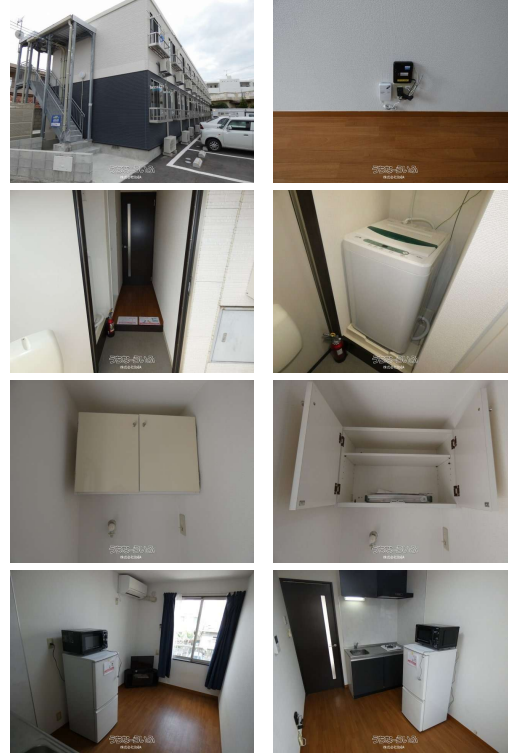

♪敷金・礼金・保証人不要♪家電・Wi-Fiルーター付き★インターネット利用料無料!初期費用クレジット
決済可★

うちなーらいふ

【設備・こだわり条件】:給湯,ガスコンロ,システムキッチン,温水洗浄便座,冷房,暖房,洗濯機,冷蔵庫,テレビ,TVモニターインターホン,室内洗濯機置き場,プロパンガス,インターネット対応,インターネット無料,駐輪場,保証人不要

物件種別	賃貸アパート		
所在地	糸満市糸満		
家賃 (共益費)	3.6万円 (2,000円)		
間取	1ルーム	専有面積	12.9m ² 3.9坪
間取り詳細	洋4.8		
敷金/礼金	ナシ/ナシ	保証金	ナシ
仲介手数料	1.1ヶ月		
その他費用	-	概算初期費用	-
料金備考	-		
物件名	Buildイトマン		
所在階/階数	2階(2階建)	部屋番号	2-1号
築年月	2017年03月(築9年)	ペット	不可
建物構造	木造		
契約期間	2年更新	更新料	1.65万円
入居	指定有(2026/04/19)	取引	専属専任媒介
保証会社	加入要・ご入居には当社指定保証会社の審査が必要です。※審査...		
学校区	-		
交通	【モノレール】赤嶺駅:徒歩約102分		
駐車場	1台3,300円		
物件備考	上記賃料等の金額以外に下記の金額がかかります。【毎月】...		