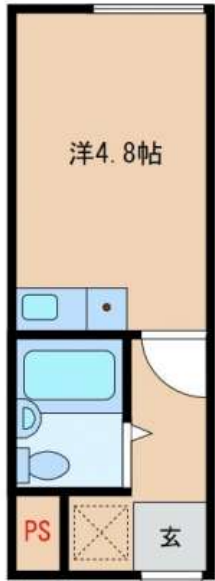

♪敷金・礼金・保証人不要♪家電・Wi-Fiルーター付き★インターネット利用料無料!初期費用クレジット
決済可★

うちなーらいふ

【設備・こだわり条件】:給湯,ガスコンロ,システムキッチン,温水洗浄便座,冷房,暖房,洗濯機,冷蔵庫,テレビ,TVモニターインターホン,室内洗濯機置き場,プロパンガス,インターネット対応,インターネット無料,駐輪場,保証人不要

| | | | |
|-------------|----------------------------------|--------|----------------------------|
| 物件種別 | 賃貸アパート | | |
| 所在地 | 糸満市糸満 | | |
| 家賃 (共益費) | 3.6万円 (2,000円) | | |
| 間取 | 1ルーム | 専有面積 | 12.9m ² 3.9坪 |
| 間取り詳細 | 洋4.8 | | |
| 敷金/礼金 | ナシ/ナシ | 保証金 | ナシ |
| 仲介手数料 | 1.1ヶ月 | | |
| その他費用 | - | 概算初期費用 | - |
| 料金備考 | - | | |
| 物件名 | Buildイトマン | | |
| 所在階/階数 | 2階(2階建) | 部屋番号 | 2-1号 |
| 築年月 | 2017年03月(築9年) | ペット | 不可 |
| 建物構造 | 木造 | | |
| 契約期間 | 定期借家契約(2年) | 更新料 | 1.65万円 |
| 入居 | 即日 | 取引 | 専属専任媒介 |
| 保証会社 | 加入要・ご入居には当社指定保証会社の審査が必要です。※審査... | | |
| 学校区 | - | | |
| 交通 | 【モノレール】赤嶺駅:徒歩約102分 | | |
| 駐車場 | 1台3,300円 | | |
| 物件備考 | 上記賃料等の金額以外に下記の金額がかかります。【毎月】... | | |

更新日: 2026/05/18 公開期限: 2026/05/31

スマホで物件を見る

株式会社DoBA

〒902-0064 沖縄県那覇市寄宮 142-1 新垣ビル1F

沖縄県知事免許(4)第4173号

TEL 098-987-4524

営業時間: 10:00~18:00

定休日: 水曜日