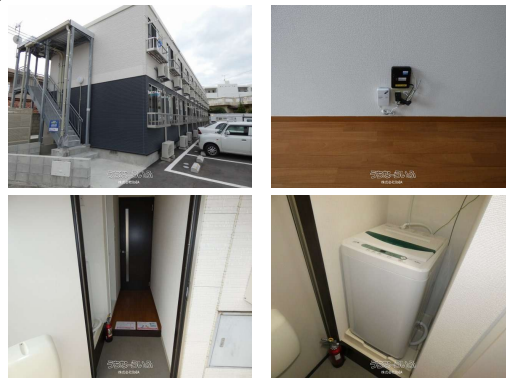

♪敷金・礼金・保証人不要♪家電・Wi-Fiルーター付き★インターネット利用料無料!初期費用クレジット
決済可★

うちなーらいふ

【設備・こだわり条件】:給湯,ガスコンロ,システムキッチン,温水洗浄便座,冷房,暖房,洗濯機,冷蔵庫,テレビ,TVモニタ付インターホン,室内洗濯機置き場,プロパンガス,インターネット対応,インターネット無料,駐輪場,保証人不要

物件種別	賃貸アパート		
所在地	糸満市糸満		
家賃 (共益費)	3.6万円 (2,000円)		
間取	1ルーム	専有面積	12.9m ² 3.9坪
間取り詳細	洋4.8		
敷金/礼金	ナシ/ナシ	保証金	ナシ
仲介手数料	1.1ヶ月		
その他費用	-	概算初期費用	-
料金備考	-		
物件名	Buildイトマン		
所在階/階数	2階(2階建)	部屋番号	2-1号
築年月	2017年03月(築9年)	ペット	不可
建物構造	木造		
契約期間	定期借家契約(2年)	更新料	1.65万円
入居	即日	取引	専属専任媒介
保証会社	加入要・ご入居には当社指定保証会社の審査が必要です。※審査...		
学区	-		
交通	【モノレール】赤嶺駅:徒歩約102分		
駐車場	1台3,300円		
物件備考	上記賃料等の金額以外に下記の金額がかかります。【毎月】...		