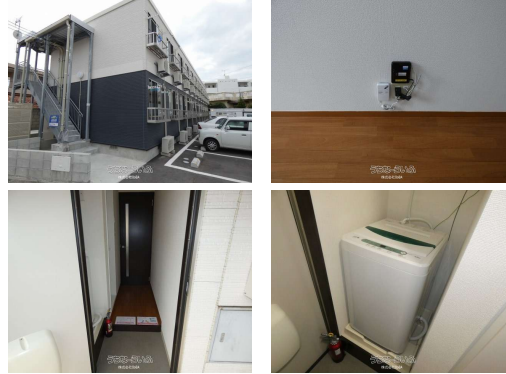

♪敷金・礼金・保証人不要♪家電・Wi-Fiルーター付き★インターネット利用料無料!初期費用クレジット  
決済可★

うちなーらいふ

【設備・こだわり条件】:給湯,ガスコンロ,システムキッチン,温水洗浄便座,冷房,暖房,洗濯機,冷蔵庫,テレビ,TVモニタ付インターホン,室内洗濯機置き場,プロパンガス,インターネット対応,インターネット無料,駐輪場,保証人不要

物件種別	賃貸アパート		
所在地	糸満市糸満		
家賃 (共益費)	3.6万円 (2,000円)		
間取	1ルーム	専有面積	12.9m <sup>2</sup> 3.9坪
間取り詳細	洋4.8		
敷金/礼金	ナシ/ナシ	保証金	ナシ
仲介手数料	1.1ヶ月		
その他費用	-	概算初期費用	-
料金備考	-		
物件名	Buildイトマン		
所在階/階数	2階(2階建)	部屋番号	2-1号
築年月	2017年03月(築9年)	ペット	不可
建物構造	木造		
契約期間	2年更新	更新料	1.65万円
入居	指定有(2026/04/19)	取引	専属専任媒介
保証会社	加入要・ご入居には当社指定保証会社の審査が必要です。※審査...		
学区	-		
交通	【モノレール】赤嶺駅:徒歩約102分		
駐車場	1台3,300円		
物件備考	上記賃料等の金額以外に下記の金額がかかります。【毎月】...		