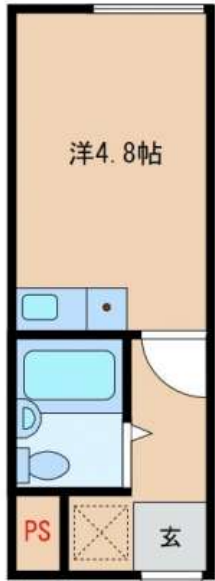

♪敷金・礼金・保証人不要♪家電・Wi-Fiルーター付き★インターネット利用料無料!初期費用クレジット  
決済可★

うちなーらいふ

【設備・こだわり条件】:給湯,ガスコンロ,システムキッチン,温水洗浄便座,冷房,暖房,洗濯機,冷蔵庫,テレビ,TVモニタ付インターホン,室内洗濯機置き場,プロパンガス,インターネット対応,インターネット無料,駐輪場,保証人不要

物件種別	賃貸アパート		
所在地	糸満市糸満		
家賃 (共益費)	3.6万円 (2,000円)		
間取	1ルーム	専有面積	12.9m <sup>2</sup> 3.9坪
間取り詳細	洋4.8		
敷金/礼金	ナシ/ナシ	保証金	ナシ
仲介手数料	1.1ヶ月		
その他費用	-	概算初期費用	-
料金備考	-		
物件名	Buildイトマン		
所在階/階数	2階(2階建)	部屋番号	2-1号
築年月	2017年03月(築9年)	ペット	不可
建物構造	木造		
契約期間	2年更新	更新料	1.65万円
入居	指定有(2026/04/19)	取引	専属専任媒介
保証会社	加入要・ご入居には当社指定保証会社の審査が必要です。※審査...		
学区	-		
交通	【モノレール】赤嶺駅:徒歩約102分		
駐車場	1台3,300円		
物件備考	上記賃料等の金額以外に下記の金額がかかります。【毎月】...		