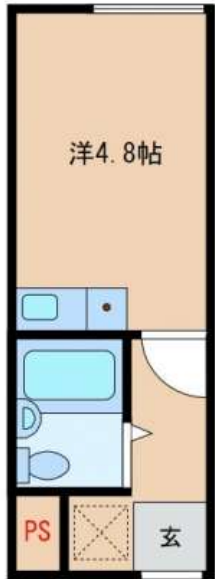

♪敷金・礼金・保証人不要♪家電・Wi-Fiルーター付き★インターネット利用料無料!初期費用クレジット
決済可★

うちなーらいふ

【設備・こだわり条件】:給湯,ガスコンロ,システムキッチン,温水洗浄便座,冷房,暖房,洗濯機,冷蔵庫,テレビ,TVモニタ付インターホン,室内洗濯機置き場,プロパンガス,インターネット対応,インターネット無料,駐輪場,保証人不要

物件種別	賃貸アパート		
所在地	糸満市糸満		
家賃 (共益費)	3.6万円 (2,000円)		
間取	1ルーム	専有面積	12.9m ² 3.9坪
間取り詳細	洋4.8		
敷金/礼金	ナシ/ナシ	保証金	ナシ
仲介手数料	1.1ヶ月		
その他費用	-	概算初期費用	-
料金備考	-		
物件名	Buildイトマン		
所在階/階数	2階(2階建)	部屋番号	2-1号
築年月	2017年03月(築9年)	ペット	不可
建物構造	木造		
契約期間	定期借家契約(2年)	更新料	1.65万円
入居	即日	取引	専属専任媒介
保証会社	加入要・ご入居には当社指定保証会社の審査が必要です。※審査...		
学区	-		
交通	【モノレール】赤嶺駅:徒歩約102分		
駐車場	1台3,300円		
物件備考	上記賃料等の金額以外に下記の金額がかかります。【毎月】...		