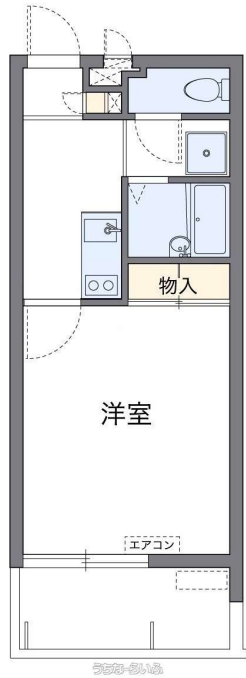

敷金・保証人不要★家電付(エアコン・電子レンジ・冷蔵庫・洗濯機・テレビ)インターネット無料!初期費用
クレジット決済可★

【設備・こだわり条件】:給湯,システムキッチン,バス/トイレ別,浴槽,温水洗浄便座,冷房,暖房,洗濯機,冷蔵庫,テレビ,TVモニター付インターホン,オートロック,室内洗濯機置き場,プロパンガス,インターネット対応,インターネット無料,シューズボックス,角部屋,南向き部屋,駐輪場,保証人不要

スマホで物件を見る

株式会社DoBA

〒902-0064 沖縄県那覇市寄宮 142-1 新垣ビル1F
沖縄県知事免許(4)第4173号

物件種別	賃貸アパート		
所在地	糸満市糸満		
家賃 (共益費)	4.7万円 (5,000円)		
間取	1K	専有面積	26.07m² 7.88坪
間取り詳細	洋8.6 K2		
敷金/礼金	ナシ/1ヶ月	保証金	ナシ
仲介手数料	1.1ヶ月		
その他費用	-	概算初期費用	-
料金備考	-		
物件名	シーサイド花結		
所在階/階数	3階 (3階建)	部屋番号	303号
築年月	2015年01月(築11年)	ペット	不可
建物構造	RC (鉄筋コンクリート造)		
契約期間	定期借家契約 (2年)	更新料	1.1ヶ月
入居	指定有 (2026/05/17)	取引	専属専任媒介
保証会社	加入要・ご入居には当社指定保証会社の審査が必要です。※審査...		
学区	-		
交通	【バス停】親田原: 徒歩約4分		
駐車場	1台3,300円		
物件備考	上記賃料等の金額以外に下記の金額がかかります。【毎月】...		

更新日: 2026/03/30 公開期限: 2026/04/12

TEL 098-987-4524

営業時間: 10:00~18:00

定休日: 水曜日