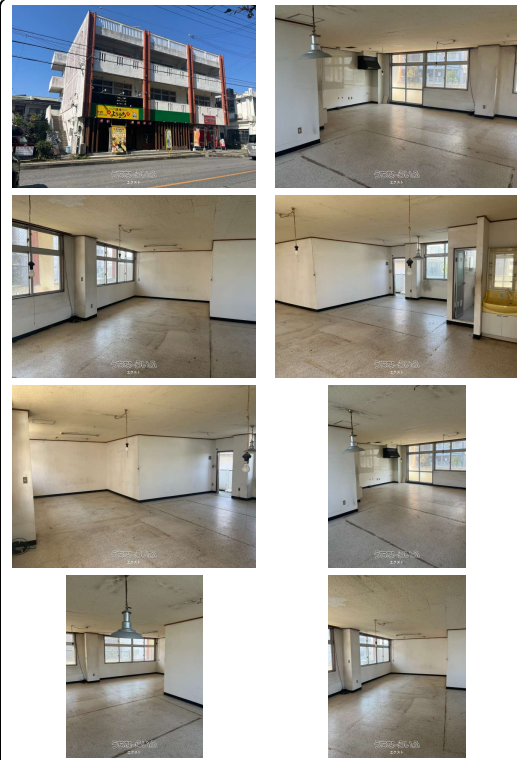

●広々1ルーム。内装DIYやりたいかた応相談。事務所兼住宅やユニークな暮らしを楽しめる方などいかがでしょうか。

【設備・こだわり条件】:給湯,オール洋間,プロパンガス

スマホで物件を見る

エクスト

〒902-0064 沖縄県那覇市寄宮 1-9-12 サンヴェール神原
 沖縄県知事免許(3)第4122号

物件種別	賃貸アパート		
所在地	那覇市松川		
家賃 (共益費)	7万円 (ナシ)		
間取	1ルーム	専有面積	56.19m ² 17坪
間取り詳細	洋34		
敷金/礼金	1ヶ月/ナシ	保証金	ナシ
仲介手数料	7.7万円		
その他費用	2万円	概算初期費用	23.7万円
料金備考	家賃¥70,000敷金¥70,000仲介手数料¥77,000(5)保証委託料¥49,000(6)火災保険¥18,000(2年分)合計¥2...		
物件名	武村ビル		
所在階/階数	2階(3階建)	部屋番号	202号
築年月	-	ペット	不可
建物構造	RC(鉄筋コンクリート造)		
契約期間	2年更新	更新料	1.1万円
入居	相談(リフォーム後)	取引	専属専任媒介
保証会社	加入要		
学校区	大道小学校真和志中学校		
交通	【モノレール】安里駅: 徒歩約11分 【バス停】松川バス停: 徒歩約1分		
駐車場	ナシ		
物件備考	●お申し込み後リフォーム予定あり。●ご自分でのDIY応相談。●...		