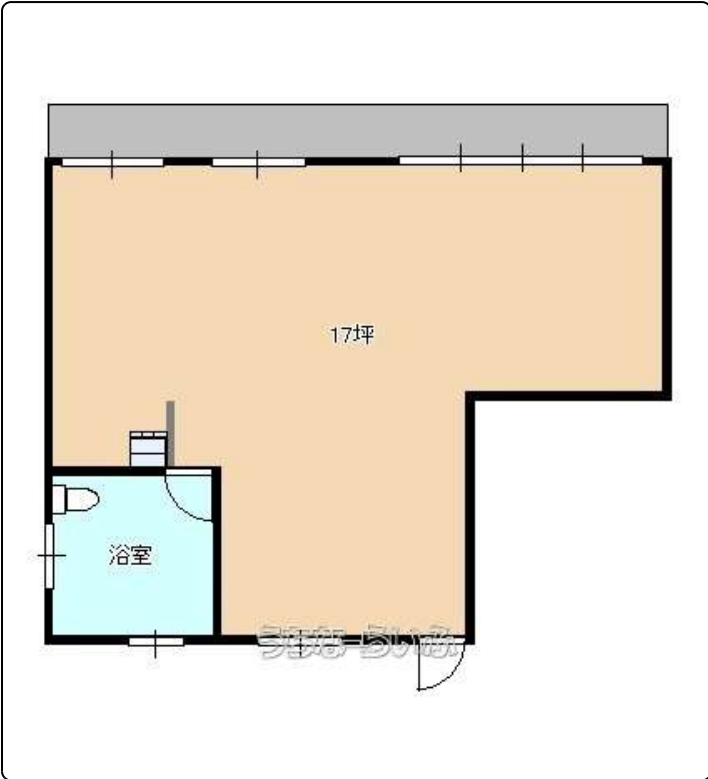

●広々1ルーム。内装DIYやりたいかた応相談。事務所兼住宅やユニークな暮らしを楽しめる方などいかがでしょうか。

【設備・こだわり条件】:給湯,オール洋間,プロパンガス

スマホで物件を見る

エクスト

〒902-0064 沖縄県那覇市寄宮 1-9-12 サンヴェール神原
 沖縄県知事免許(3)第4122号

物件種別	賃貸アパート		
所在地	那覇市松川		
家賃 (共益費)	7万円 (ナシ)		
間取	1ルーム	専有面積	56.19m ² 17坪
間取り詳細	洋34		
敷金/礼金	1ヶ月/ナシ	保証金	ナシ
仲介手数料	7.7万円		
その他費用	2万円	概算初期費用	23.7万円
料金備考	家賃¥70,000敷金¥70,000仲介手数料¥77,000(5)保証委託料¥49,000(6)火災保険¥18,000(2年分)合計¥2...		
物件名	武村ビル		
所在階/階数	2階(3階建)	部屋番号	202号
築年月	-	ペット	不可
建物構造	RC(鉄筋コンクリート造)		
契約期間	2年更新	更新料	1.1万円
入居	相談(リフォーム後)	取引	専属専任媒介
保証会社	加入要		
学校区	大道小学校真和志中学校		
交通	【モノレール】安里駅: 徒歩約11分 【バス停】松川バス停: 徒歩約1分		
駐車場	ナシ		
物件備考	●お申し込み後リフォーム予定あり。●ご自分でのDIY応相談。●...		