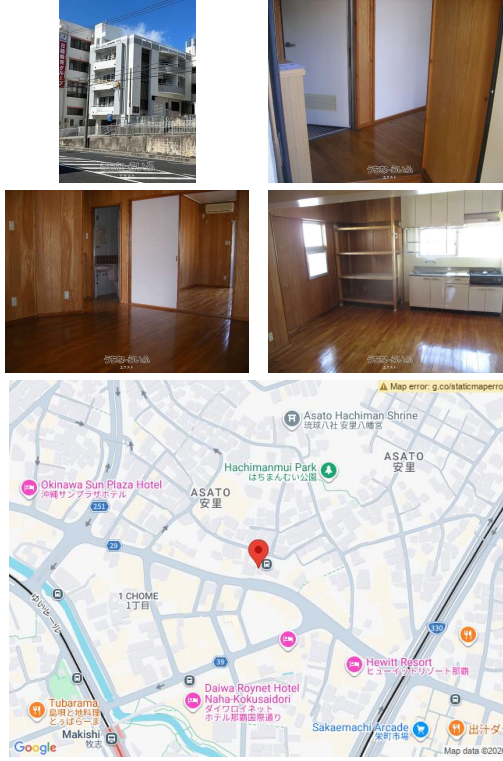

●エアコン1台付●角部屋（4階だけど個人的には上り易いと思います！）●安里駅徒歩約7分

【設備・こだわり条件】：給湯,冷房,オール洋間,プロパンガス,角部屋

スマホで物件を見る

エクスト

〒902-0064 沖縄県那覇市寄宮 1-9-12 サンヴェール神原
 沖縄県知事免許(3)第4122号

<https://www.e-uchina.net/bukken/jukyo/r-5690-1131113-0001/detail.html>

うちなーらいふ物件番号:r-5690-1131113-0001 図面出力日:2026/06/30

物件種別	賃貸アパート		
所在地	那覇市安里		
家賃 (共益費)	3.8万円 (1,000円)		
間取	1LDK	専有面積	-
間取り詳細	洋6 LDK12		
敷金/礼金	1ヶ月/ナシ	保証金	-
仲介手数料	4.18万円		
その他費用	4.53万円	概算初期費用	16.41万円
料金備考	①家賃 ¥38,000 ②共益費 ¥1,000 ③敷金 ¥38,000 ④仲介手数料 ¥41,800 ⑤保証委託料 ¥27,300 ⑥火災保険 ¥18,000...		
物件名	プレイズ安里A		
所在階/階数	4階(4階建)	部屋番号	502号
築年月	1996年(築30年)	ペット	不可
建物構造	RC(鉄筋コンクリート造)		
契約期間	2年更新	更新料	1.1万円
入居	即日	取引	専属専任媒介
保証会社	加入要		
学区	-		
交通	【モノレール】安里駅:徒歩約5分 【バス停】安里:徒歩約2分		
駐車場	ナシ		
物件備考	-		