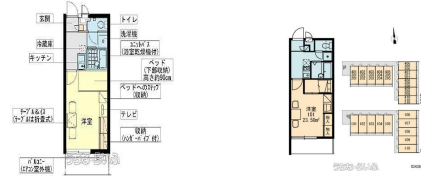

【家具家電付きならSWING】★4月24日入居可能★敷金・仲介料なし♪水道料込、定額ネット設備有り
!家具家電付で、入居後すぐに新生活がスタートできます!連帯保証人不要(条件あり)♪

【設備・こだわり条件】:給湯,IHコンロ,バス/トイレ別,ユニットバス,浴槽,温水洗浄便座,冷房,暖房,洗濯機,乾燥機,冷蔵庫,テレビ,家具/家電付き,TVモニタ付インターホン,室内洗濯機置き場,オール洋間,プロパンガス,ケーブルテレビ,インターネット対応,C/S,Wi-Fi,シューズボックス,階段下収納,駐輪場,日当たり良し,保証人不要【設備備考】:家具家電付き、テレビ、冷蔵庫、洗濯機、電子レンジ、カーテン、テーブル、椅子、浴室乾燥機、ウォシュレット

物件種別	賃貸マンション		
所在地	那覇市三原1丁目		
家賃 (共益費)	6万円 (6,500円)		
間取	1K	専有面積	23.5m² 7.11坪
間取り詳細	洋8 K2 ※家具家電付♪2階以上はカーペットです。		
敷金/礼金	ナシ/1ヶ月	保証金	ナシ
仲介手数料	ナシ		
その他費用	-	概算初期費用	-
料金備考	【契約時】・鍵交換費用:16,500円・火災保険18,000円・クリーニング費:41,800円・入居者サポートシステム:18,975円...		
物件名	レオパレス大新		
所在階/階数	2階(4階建)	部屋番号	202号
築年月	2008年03月(築18年)	ペット	不可
建物構造	RC(鉄筋コンクリート造)		
契約期間	2年更新	更新料	1.65万円
入居	指定有(◆4月26日入居可能◆)	取引	仲介
保証会社	加入要 保証委託料:賃料総額の100%~120%が必要です。		
学区	-		
交通	【モノレール】安里駅:徒歩約5分		
駐車場	ナシ ※駐輪場無料		
物件備考	★沖縄県内の『家具家電付き物件』や『連帯保証人ナシ物件』は、私...		

更新日:2026/04/02 公開期限:2026/04/15

スマホで物件を見る