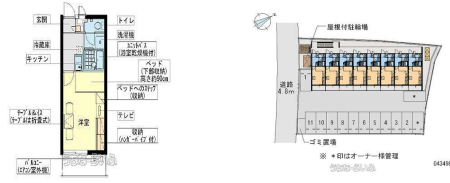

【家具家電付きならSWING】★7月26日入居予定★敷金・仲介料なし！水道料込！家具家電付1Kで、入居後すぐに新生活がスタートできます！連帯保証人無し可能（条件あり）！