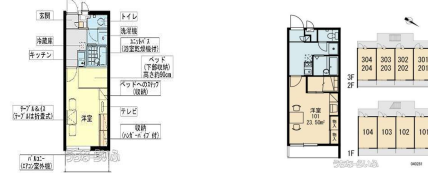

【家具家電付きならSWING】★7月5日入居予定★敷金・仲介料なし♪水道料込、定額ネット設備有！連帯保証人無しプラン利用可能です。(条件あり)！初期費用、クレジットカード利用可能！

【設備・こだわり条件】:給湯,IHコンロ,バス/トイレ別,ユニットバス,浴槽,温水洗浄便座,冷房,暖房,洗濯機,冷蔵庫,テレビ,家具/家電付き,TVモニター付インターホン,室内洗濯機置き場,都市ガス,インターネット対応,C/S,Wi-Fi,シューズボックス,駐輪場,保証人不要,外国人入居可【設備備考】:浴室乾燥機家具家電付き、テレビ、冷蔵庫、洗濯機、電子レンジ、カーテン、ウォシュレット

物件種別	賃貸マンション		
所在地	那覇市古波蔵1丁目		
家賃(共益費)	6.7万円 (6,500円)		
間取	1K	専有面積	23.5m² 7.11坪
間取り詳細	洋8 K2 ※家具家電付！		
敷金/礼金	ナシ/1ヶ月	保証金	ナシ
仲介手数料	ナシ		
その他費用	-	概算初期費用	-
料金備考	【契約時】・鍵交換費用:16,500円・火災保険18,000円・クリーニング費:41,800円・入居者サポートシステム:18,975円...		
物件名	レオパレス那覇うりずん		
所在階/階数	2階(3階建)	部屋番号	202号
築年月	2009年03月(築17年)	ペット	不可
建物構造	RC(鉄筋コンクリート造)		
契約期間	2年更新	更新料	1.65万円
入居	指定有(★7月5日入居予定★)	取引	仲介
保証会社	加入要 プラザ賃貸保証株式会社、賃料の総額100%~120%...		
学区	-		
交通	【バス停】農協会館前:徒歩約6分		
駐車場	ナシ ※要空確認、家具家電付き！		
物件備考	★沖縄県内の『家具家電付き物件』や『連帯保証人ナシ物件』は、私...		

更新日:2026/05/07 公開期限:2026/05/20

スマホで物件を見る