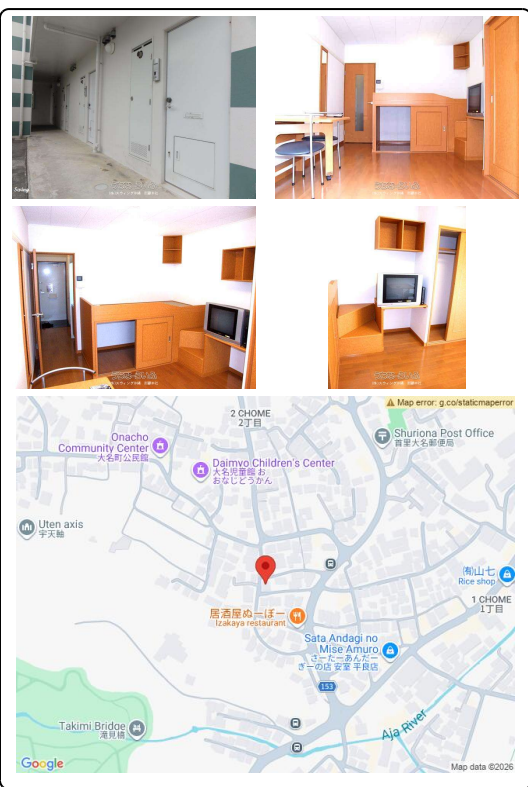

【家具家電付きならSWING】★7月20日入居予定★モノレール儀保駅徒歩圏内！敷金・仲介料なし♪閑静な住宅街で、静かな環境です！水道料込、定額ネット設備有り家具家電付！*保証人不要（条件あり）です！

SWING

【設備・こだわり条件】：給湯,IHコンロ,バス/トイレ別,ユニットバス,浴槽,冷房,暖房,洗濯機,乾燥機,冷蔵庫,テレビ,家具/家電付き,TVモニター付インターホン,室内洗濯機置き場,オール洋間,宅配ボックス,プロパンガス,インターネット対応,C,S,Wi-Fi,シューズボックス,階段下収納,駐輪場,静かな場所,保証人不要,外国人入居可【設備備考】：家具家電付き、テレビ、冷蔵庫、洗濯機、エアコン、電子レンジ、テーブル、椅子、カーテン、浴室換気乾燥機宅配BOX

物件種別	賃貸マンション		
所在地	那覇市首里平良町2丁目		
家賃 (共益費)	7.2万円 (6,500円)		
間取	1K	専有面積	22.29m ² 6.74坪
間取り詳細	洋8 K2 ※家具家電付		
敷金/礼金	ナシ/1ヶ月	保証金	ナシ
仲介手数料	ナシ		
その他費用	-	概算初期費用	-
料金備考	【契約時】・鍵交換費用：16,500円・火災保険18,000円・クリーニング費：41,800円・入居者サポートシステム：18,975円...		
物件名	レオパレスグレース・YOGI		
所在階/階数	3階 (3階建)	部屋番号	302号
築年月	2006年01月(築20年)	ペット	不可
建物構造	RC (鉄筋コンクリート造)		
契約期間	2年更新	更新料	1.65万円
入居	指定有 (★7月20日入居予定★)	取引	仲介
保証会社	加入要 プラザ賃貸保証料、賃料の総額100%~120%が必...		
学校区	-		
交通	【モノレール】儀保駅：徒歩約11分		
駐車場	ナシ ※駐輪場無料、家具家電付き！		
物件備考	★沖縄県内の『家具家電付き物件』や『連帯保証人ナシ物件』は、私...		