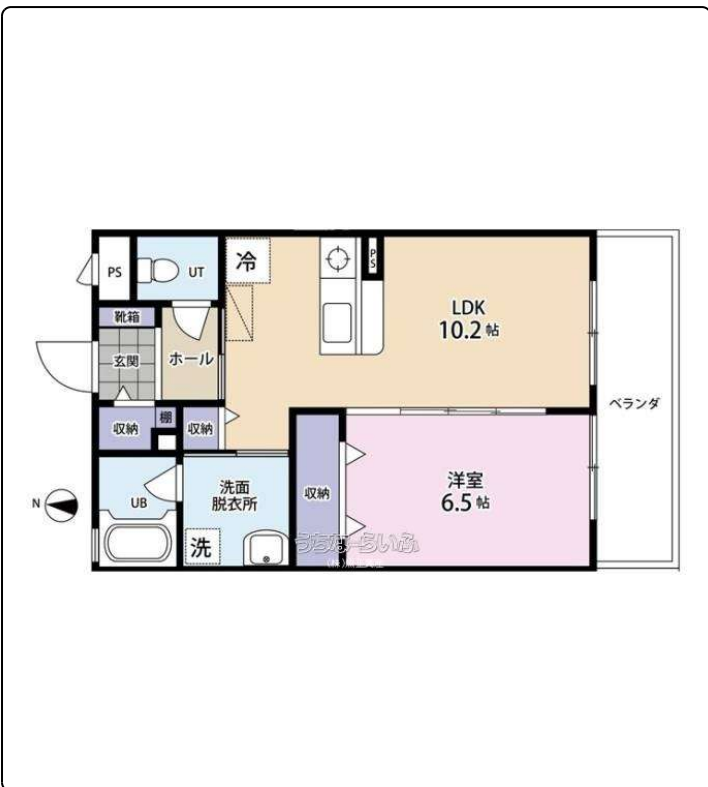

7月中旬退去予定※入居中のため内覧不可★敷金・礼金なし★単身者・カップルにオススメ!駐車場2台可能です!ネット無料サービス!キリスト教短期大学まで徒歩6分、琉球大学まで車で8分なので学生さんにもオススメです!【設備充実】ネット無料!エアコン・BSアンテナ・カラーモニターホン・ガス衣類乾燥機・ダイヤル...

【設備・こだわり条件】:対面式キッチン,バス/トイレ別,浴槽,冷房,暖房,乾燥機,TVモニター付インターホン,室内洗濯機置き場,オーフル洋間,BS,インターネット対応,インターネット無料,シューズボックス,南向き部屋