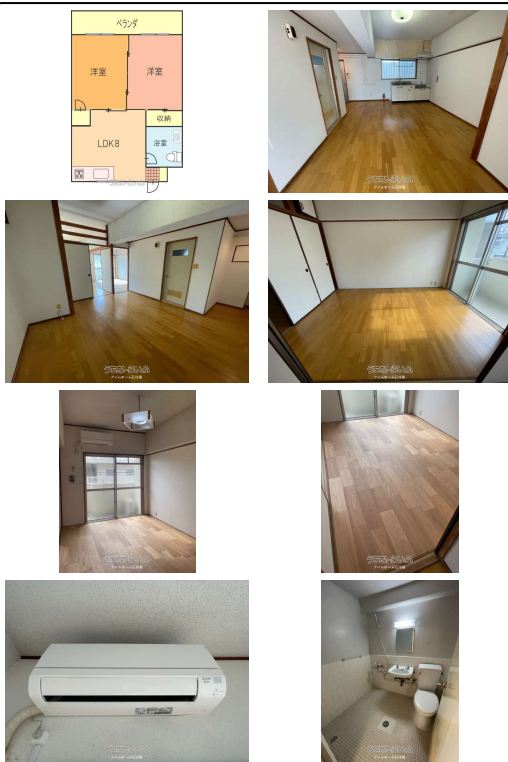

【子育て世代に贈る、スマートな島暮らし】【案内予約受付中】石垣島の中心地、新栄町で快適な新生活を始めませんか？このお部屋は、子育て世代に嬉しいポイントが満載です！フリーWi-Fi完備で、石垣ライフをよりスマートに。徒歩圏内には、コンビニ、図書館、市民会館があり、急な用事も安心。さらに、新栄公園、ハー...

【設備・こだわり条件】:給湯,冷房,インターフォン,プロパンガス,インターネット無料,シューズボックス

スマホで物件を見る

アイムホーム石垣島

〒907-0014 沖縄県石垣市新栄町 75-24

沖縄県知事免許(4)第3902号

物件種別	賃貸マンション		
所在地	石垣市新栄町		
家賃 (共益費)	6万円 (3,000円)		
間取	2DK	専有面積	-
間取り詳細	洋6 洋6 DK8		
敷金/礼金	1ヶ月/1ヶ月	保証金	-
仲介手数料	1ヶ月		
その他費用	-	概算初期費用	-
料金備考	-		
物件名	メゾン新栄		
所在階/階数	3階(4階建)	部屋番号	303号
築年月	-	ペット	不可
建物構造	RCB(鉄筋コンクリートブロック造)		
契約期間	定期借家契約(2年)	更新料	-
入居	相談	取引	仲介
保証会社	加入要		
学区	新川小学校石垣中学校		
交通	-		
駐車場	1台5,000円 軽		
物件備考	-		