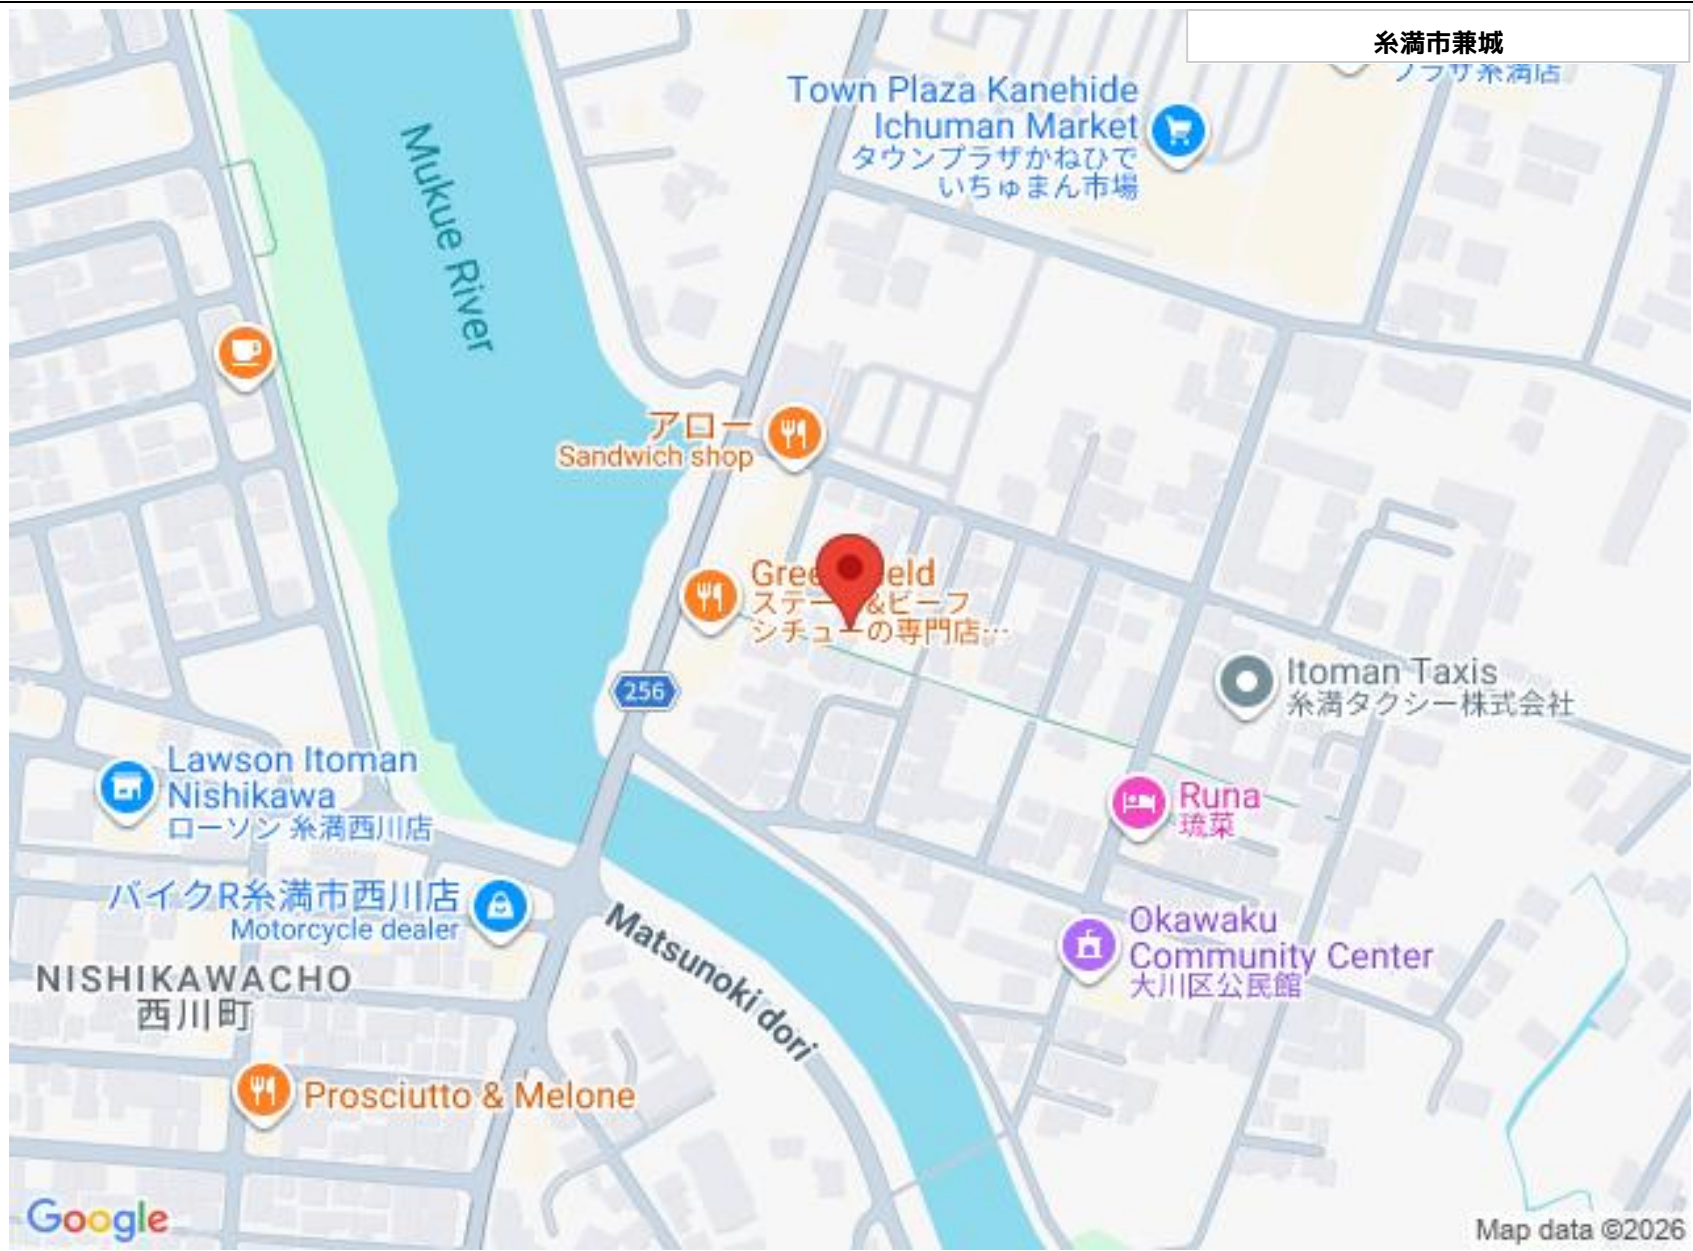

更新日:2026/06/13 公開期限:2026/06/26

**TEL 098-894-2208**

営業時間:月一土 10:00~19:00 3月は日曜・祝日営業致します。

定休日:日・祝祭日

※お問合せの際は、「うちなーらいふ」を見た!とお伝えください。 

糸満市兼城

ノブサ糸満酒店

Town Plaza Kanehida  
Ichuman Market  
タウンプラザかねひで  
いちゅまん市場

アロー  
Sandwich shop

Green Field  
ステーキ&ビーフ  
シチューの専門店

Itoman Taxis  
糸満タクシー株式会社

Lawson Itoman  
Nishikawa  
ローソン 糸満西川店

バイクR糸満市西川店  
Motorcycle dealer

NISHIKAWACHO  
西川町

Prosciutto & Melone

Runa  
琉菜

Okawaku  
Community Center  
大川区公民館

Google

Map data ©2026