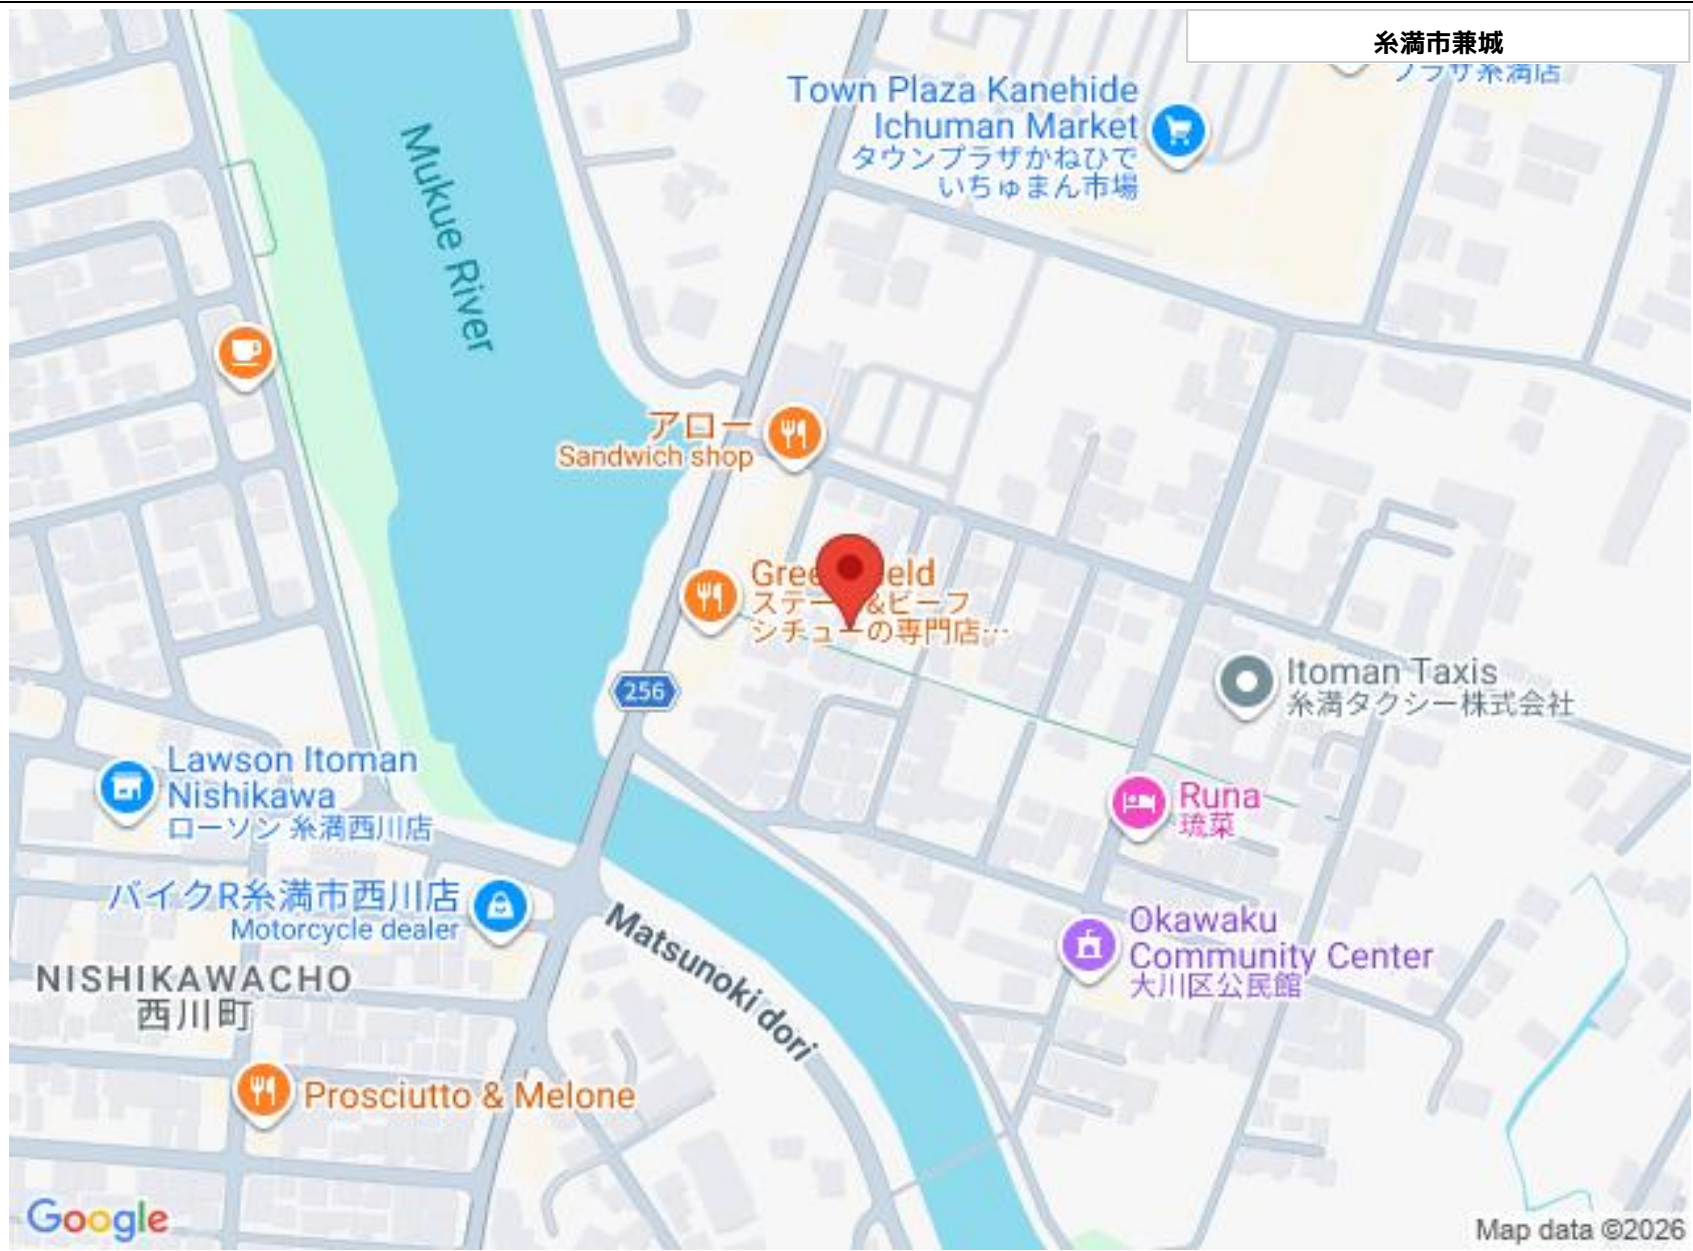

糸満市兼城

ノブサ糸満酒店

Town Plaza Kanehida
Ichuman Market
タウンプラザかねひで
いちゅまん市場

アロー
Sandwich shop

Green Field
ステーキ&ビーフ
シチューの専門店...

Itoman Taxis
糸満タクシー株式会社

Lawson Itoman
Nishikawa
ローソン 糸満西川店

バイクR糸満市西川店
Motorcycle dealer

NISHIKAWACHO
西川町

Prosciutto & Melone

Runa
琉菜

Okawaku
Community Center
大川区公民館

Google

Map data ©2026

(株)ファミリアホーム

〒901-0305 沖縄県糸満市西崎 2-6-1

沖縄県知事(2)第4838号

TEL 098-894-2208

営業時間: 月～土 10:00～19:00 3月は日曜・祝日営業致します。

定休日: 日・祝祭日