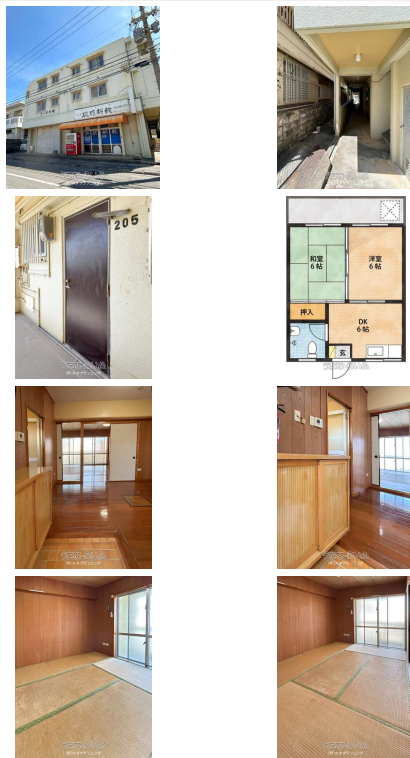

「学校が近くて、駐車場もあって、初期費用も安い…」そんなワガママを叶えるお部屋が見つかりました！
古蔵小学校まで歩いてすぐ（110m）なので、お子様の行事がある日も移動がとってもスムーズ。敷
金・礼金なしの2DKだから、新生活のスタートダッシュも軽やか♪「まずは中を見てみたい！」という方...

【設備・こだわり条件】：プロパンガス、シューズボックス

物件種別	賃貸アパート		
所在地	那覇市古波蔵1丁目		
家賃 (共益費)	4.2万円 (ナシ)		
間取	2DK	専有面積	37m ² 11.19坪
間取り詳細	洋6 洋6 DK6		
敷金/礼金	ナシ/ナシ	保証金	-
仲介手数料	-		
その他費用	-	概算初期費用	-
料金備考	仲介手数料：51,700円（駐車場契約の場合）、入居者総合保険料（火災保険1年）：14,000円、家賃保証委託料：47,000円、玄関カ...		
物件名	コーポ赤嶺		
所在階/階数	2階 (3階建)	部屋番号	205号
築年月	1983年04月(築43年)	ペット	不可
建物構造	RC（鉄筋コンクリート造）		
契約期間	定期借家契約 (1年)	更新料	-
入居	相談	取引	仲介
保証会社	加入要		
学校区	-		
交通	【バス停】古波蔵中学校前バス：徒歩約4分		
駐車場	1台5,000円 ※軽自動車専用		
物件備考	-		