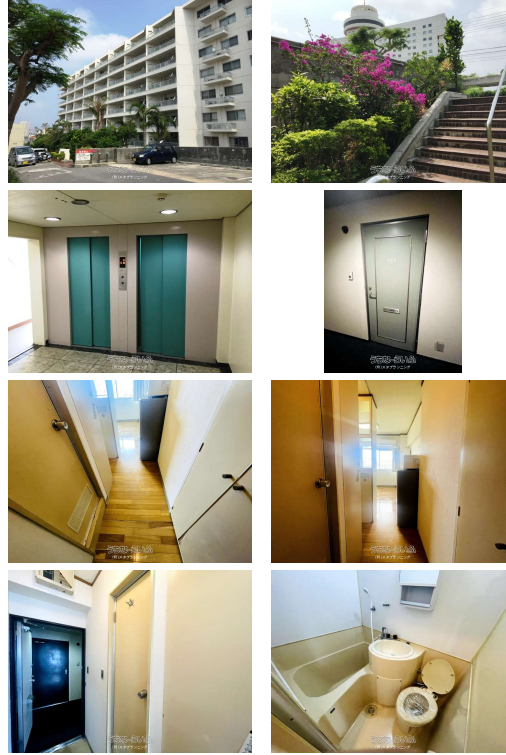

【首里ハイム観音堂 622号室】 ノホテル沖縄那覇向かいの高台のマンションです！！ 駐輪場相談可

★お気軽にお問い合わせ下さい。

【設備・こだわり条件】:IHコンロ,浴槽,冷房,冷蔵庫,エレベーター,眺望良し【設備備考】:ミニキッチン/三点ユニットバス

物件種別	賃貸マンション		
所在地	那覇市松川		
家賃 (共益費)	4万円 (-)		
間取	1ルーム	専有面積	-
間取り詳細	洋6		
敷金/礼金	1ヶ月/ナシ	保証金	ナシ
仲介手数料	-		
その他費用	-	概算初期費用	-
料金備考	【初期費用概算】家賃:40,000円/敷金:家賃1か月分/保証委託料:月額賃料80%(■フェア信用保証■全保連■琉球(日本)セーフティ...		
物件名	首里ハイム観音堂前		
所在階/階数	6階(9階建)	部屋番号	622号
築年月	1975年10月(築50年)	ペット	不可
建物構造	SRC(鉄骨鉄筋コンクリート造)		
契約期間	定期借家契約(2年)	更新料	-
入居	相談	取引	一般媒介
保証会社	加入要		
学区	-		
交通	【モノレール】安里駅:徒歩約15分 【バス停】ノホテル沖縄那覇前:徒歩約1分		
駐車場	ナシ		
物件備考	【首里ハイム観音堂 622号室】 ノホテル沖縄那覇向かい...		