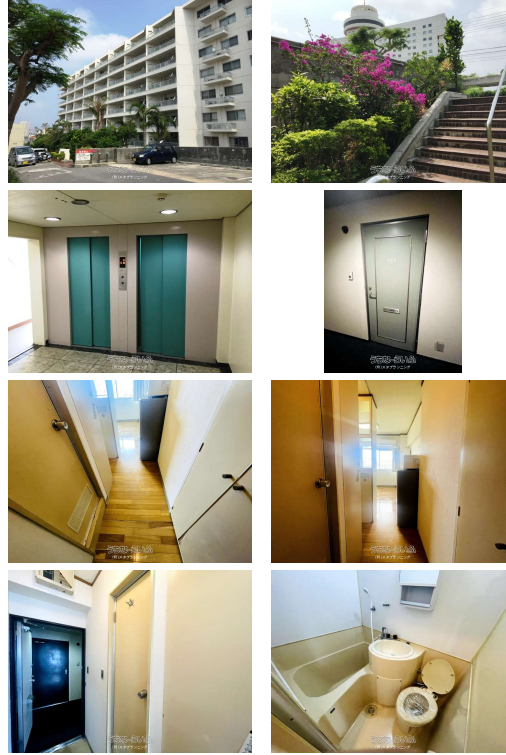

【首里ハイム観音堂 622号室】 ノホテル沖縄那覇向かいの高台のマンションです！！ 駐輪場相談可

★お気軽にお問い合わせ下さい。

【設備・こだわり条件】:IHコンロ,浴槽,冷房,冷蔵庫,エレベーター,眺望良し【設備備考】:ミニキッチン/三点ユニットバス

スマホで物件を見る

**(有)スタプランニング**

〒902-0076 沖縄県那覇市与儀 1-8-7

沖縄県知事免許(5)第3662号

<https://www.e-uchina.net/bukken/jukyo/r-5645-2250526-0378/detail.html>

うちなーらいつ物件番号:r-5645-2250526-0378 図面出力日: 2026/06/13

物件種別	賃貸マンション		
所在地	那覇市松川		
家賃 (共益費)	3.9万円 (-)		
間取	1ルーム	専有面積	-
間取り詳細	洋6		
敷金/礼金	1ヶ月/ナシ	保証金	ナシ
仲介手数料	-		
その他費用	-	概算初期費用	-
料金備考	【初期費用概算】家賃: 39,000円/敷金: 家賃1か月分/保証委託料: 月額賃料80% (■フェア信用保証■全保連■琉球(日本)セーフティ...		
物件名	首里ハイム観音堂前		
所在階/階数	6階(9階建)	部屋番号	622号
築年月	1975年10月(築50年)	ペット	不可
建物構造	SRC(鉄骨鉄筋コンクリート造)		
契約期間	定期借家契約(2年)	更新料	-
入居	相談	取引	一般媒介
保証会社	加入要		
学校区	-		
交通	【モノレール】安里駅: 徒歩約15分 【バス停】ノホテル沖縄那覇前: 徒歩約1分		
駐車場	ナシ		
物件備考	【首里ハイム観音堂 622号室】 ノホテル沖縄那覇向かい...		