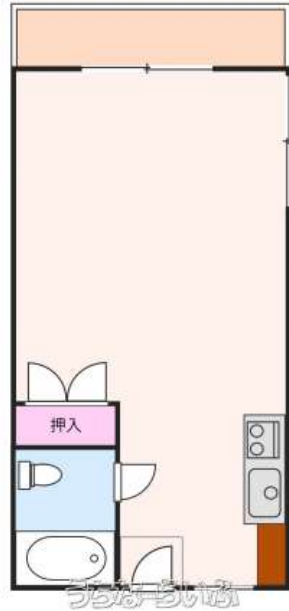

【メゾンクリスタル 201号室】★コンビニ近く！★沖縄大学まで徒歩約4分★丸大 長田店まで徒歩約6分

★

201

設備・こだわり条件:ユニットバス,シューズボックス)

スマホで物件を見る

(有)スタプランニング

〒902-0076 沖縄県那覇市与儀 1-8-7

沖縄県知事免許(4)第3662号

<https://www.e-uchina.net/bukken/jukyo/r-5645-2250329-0467/detail.html>

うちなーらいふ物件番号:r-5645-2250329-0467 図面出力日: 2025/05/02

物件種別	賃貸アパート		
所在地	那覇市長田2丁目		
家賃 (共益費)	3.3万円 (ナシ)		
間取	1ルーム	専有面積	24.5m ² 7.41坪
間取り詳細	洋12		
敷金/礼金	1ヶ月/ナシ	保証金	-
仲介手数料	1ヶ月		
その他費用	-	概算初期費用	-
料金備考	2年契約:自動更新		
物件名	メゾンクリスタル		
所在階/階数	2階(3階建)	部屋番号	201号
築年月	1993年04月(築32年)	ペット	不可
建物構造	RC(鉄筋コンクリート造)		
契約期間	定期借家契約(2年)	更新料	-
入居	相談	取引	一般媒介
保証会社	加入要		
学校区	-		
交通	【バス停】沖縄女子短前:徒歩約3分		
駐車場	ナシ ※駐輪場有り:無料		
物件備考	【メゾンクリスタル 201号室】★コンビニ近く！★沖縄大学まで...		