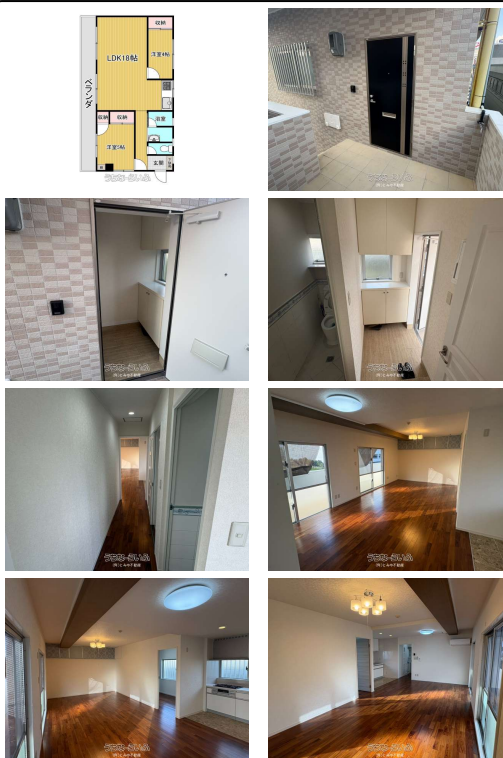

琉球銀行牧港支店近く！3階ワンフロア 事務所兼住居としても利用相談可！室内リフォーム済み♪

【設備・こだわり条件】:給湯,システムキッチン,バス/トイレ別,独立洗面所,冷房,暖房,室内洗濯機置き場,オール洋間,プロパンガス,リフォーム済

物件種別	賃貸アパート		
所在地	浦添市牧港2丁目		
家賃 (共益費)	15万円 (ナシ)		
間取	2LDK	専有面積	62.64m <sup>2</sup> 18.94坪
間取り詳細	洋4 洋5 LDK18		
敷金/礼金	1ヶ月/ナシ	保証金	-
仲介手数料	1.1ヶ月		
その他費用	15.591万円	概算初期費用	62.091万円
料金備考	月々:安心サポート1,100円/環境維持費2,200円 初回:保証会社保証料107,310円/入居者保険料20,000円/抗菌施工15...		
所在階/階数	3階(3階建)	部屋番号	3F号
築年月	-	ペット	相談
建物構造	RC(鉄筋コンクリート造)		
契約期間	定期借家契約	更新料	-
入居	相談	取引	一般媒介
保証会社	加入要		
学区	牧港小学校港川中学校		
交通	【バス停】牧港郵便局入口:徒歩約3分		
駐車場	2台無料		
物件備考	・事務所兼住居としての利用相談可・ペット相談可(ペット衛生...		