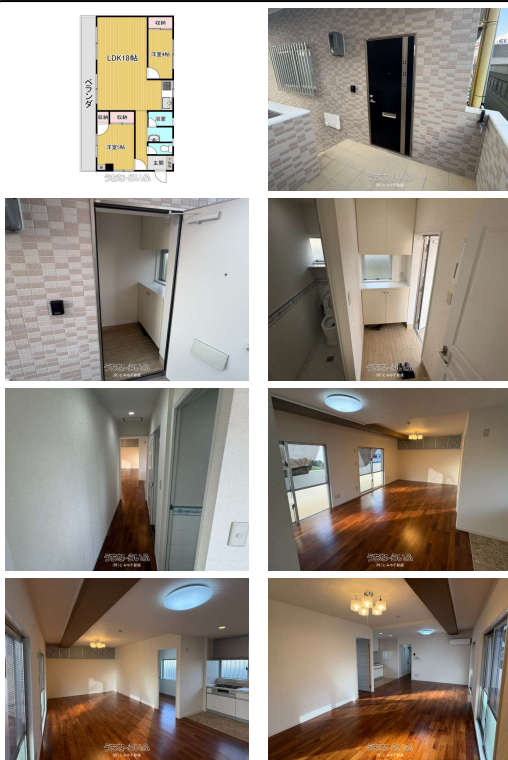

琉球銀行牧港支店近く！3階ワンフロア 事務所兼住居としても利用相談可！室内リフォーム済み♪

【設備・こだわり条件】:給湯,システムキッチン,バス/トイレ別,独立洗面所,冷房,暖房,室内洗濯機置き場,オール洋間,プロパンガス,リフォーム済

物件種別	賃貸アパート		
所在地	浦添市牧港2丁目		
家賃 (共益費)	15万円 (ナシ)		
間取	2LDK	専有面積	62.64m <sup>2</sup> 18.94坪
間取り詳細	洋4 洋5 LDK18		
敷金/礼金	1ヶ月/ナシ	保証金	-
仲介手数料	1.1ヶ月		
その他費用	15.591万円	概算初期費用	62.091万円
料金備考	月々:安心サポート1,100円/環境維持費2,200円 初回:保証会社保証料107,310円/入居者保険料20,000円/抗菌施工15...		
所在階/階数	3階(3階建)	部屋番号	3F号
築年月	-	ペット	相談
建物構造	RC(鉄筋コンクリート造)		
契約期間	定期借家契約	更新料	-
入居	相談	取引	一般媒介
保証会社	加入要		
学区	牧港小学校港川中学校		
交通	【バス停】牧港郵便局入口:徒歩約3分		
駐車場	2台無料		
物件備考	・事務所兼住居としての利用相談可・ペット相談可(ペット衛生...		