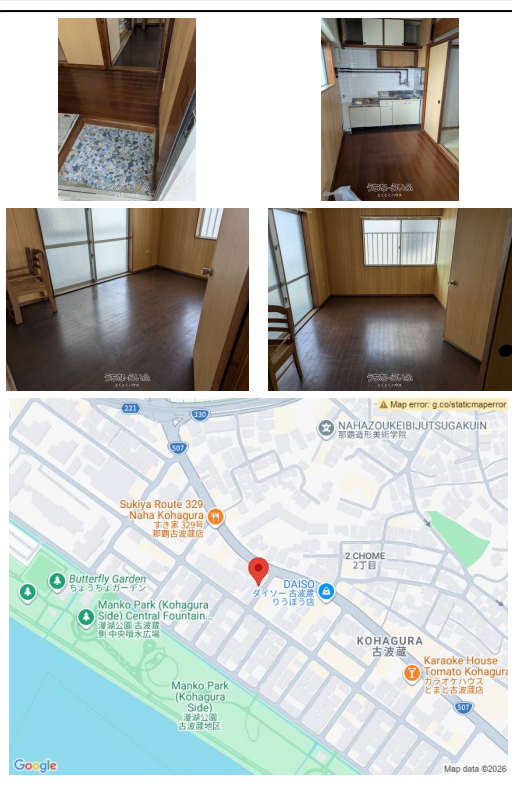

ドラッグストア近くで生活便利☆

【設備・こだわり条件】:給湯,プロパンガス,角部屋,日当たりよし

スマホで物件を見る

とくとくハウス

〒901-0302 沖縄県糸満市潮平 630-3 1F

沖縄県知事免許(3)第4432号

<https://www.e-uchina.net/bukken/jukyo/r-5595-2260407-0574/detail.html>

うちなーらいふ物件番号:r-5595-2260407-0574 図面出力日: 2026/05/03

物件種別	賃貸アパート		
所在地	那覇市古波蔵3丁目		
家賃 (共益費)	3.8万円 (2,000円)		
間取	2K	専有面積	32.4m ² 9.8坪
間取り詳細	洋6 和4.5 K4		
敷金/礼金	1ヶ月/ナシ	保証金	ナシ
仲介手数料	4.16万円		
その他費用	-	概算初期費用	-
料金備考	火災保険料15,000円(2年) カギ交換費16,500円		
物件名	照屋アパート		
所在階/階数	2階(3階建)	部屋番号	203号
築年月	1973年01月(築53年)		ペット
建物構造	RCB(鉄筋コンクリートブロック造)		
契約期間	定期借家契約(2年)	更新料	1.1万円
入居	相談	取引	専属専任媒介
保証会社	加入要		
学区	-		
交通	-		
駐車場	ナシ		
物件備考	-		