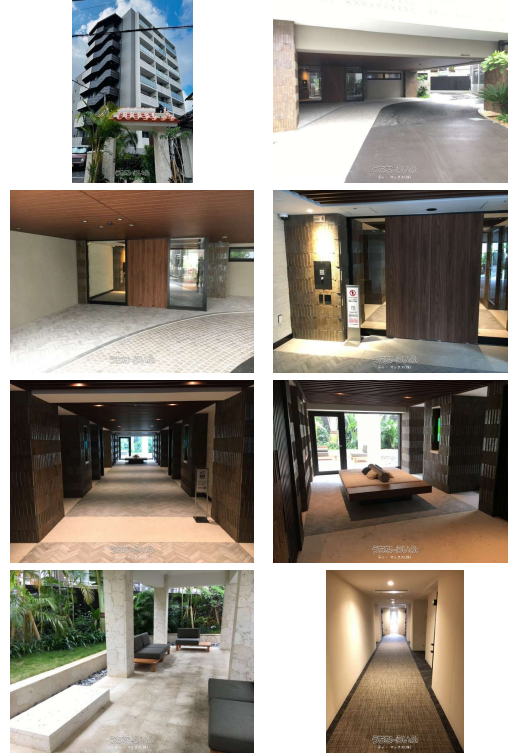

★国際通り徒歩5分です◎新築未入居◎分譲マンションの最上階角部屋です◎ホテルライクの内廊下◎屋内バイク・自転車置き場有◎共用部フリーWi-Fi完備◎24時間ゴミ出し可能◎那覇中心部でアクセス・遊び・生活の環境三拍子良好です！！

【設備・こだわり条件】:給湯,ガスコンロ,対面式キッチン,システムキッチン,バス/トイレ別,ユニットバス,浴槽,独立洗面所,温水洗浄便座,インターフォン,TVモニター付インターホン,オートロック,室内洗濯機置き場,オール洋間,エレベーター,宅配ボックス,都市ガス,BS,インターネット対応,C/S,ウォークインクローゼット,シューズボックス,角部屋,駐輪場,ゴミ毎日OK,日当たりよし,眺望よし,静かな場所【設備備考】: 整流板付レンジフード・食洗器乾燥機・三口コンロ・大理石カウンター・浄水器一体型シャワー水栓・静音ワイドシンク・ホーローキッチンパネル・三面鏡裏収納・浴室暖房乾燥機・オートバス・ランドリーパイプ

物件種別	賃貸マンション		
所在地	那覇市壺屋1丁目		
家賃(共益費)	20万円 (10,000円)		
間取	2LDK	専有面積	51.24m ² 15.5坪
間取り詳細	洋4 洋5 LDK11.7 ※◎ウォークインクローゼット◎...		
敷金/礼金	1ヶ月/1ヶ月	保証金	ナシ
仲介手数料	1.1ヶ月		
その他費用	-	概算初期費用	-
料金備考	※保証会社要加入 ※火災保険要加入		
物件名	デュオヒルズ那覇壺屋		
所在階/階数	9階(9階建)	部屋番号	901号
築年月	2025年08月(新築)	ペット	相談
建物構造	RC(鉄筋コンクリート造)		
契約期間	-	更新料	-
入居	即日	取引	仲介
保証会社	加入要 詳細はお気軽にお問い合わせください!		
学区	神原小学校神原中学校		
交通	【モノレール】牧志駅: 徒歩約10分 【バス停】壺屋: 徒歩約4分		
駐車場	1台無料 ※機械式(全長505以下、全幅185以下、全高210以下、重量2300以下...)		
物件備考	※各種情報と現状に差異がある場合、現状優先となります。◎那...		