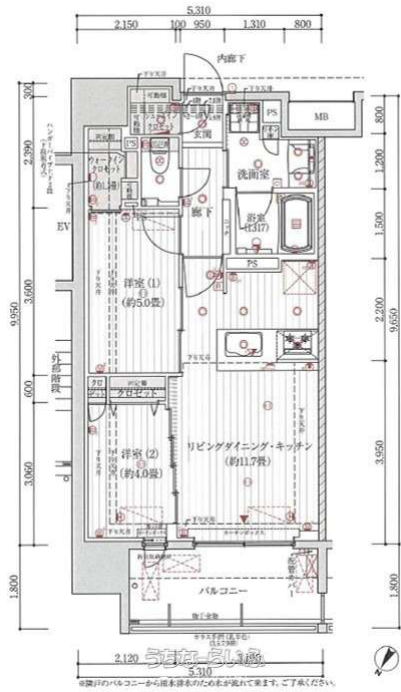

★国際通り徒歩5分です◎新築未入居◎分譲マンションの最上階角部屋です◎ホテルライクの内廊下◎屋内バイク・自転車置き場有◎共用部フリーWi-Fi完備◎24時間ゴミ出し可能◎那覇中心部でアクセス・遊び・生活の環境三拍子良好です！！

【設備・こだわり条件】:給湯,ガスコンロ,対面式キッチン,システムキッチン,バス/トイレ別,ユニットバス,浴槽,独立洗面所,温水洗浄便座,インターフォン,TVモニター付インターホン,オートロック,室内洗濯機置き場,オール洋間,エレベーター,宅配ボックス,都市ガス,BS,インターネット対応,C/S,ウォークインクローゼット,シューズボックス,角部屋,駐輪場,ゴミ毎日OK,日当たりよし,眺望よし,静かな場所【設備備考】: 整流板付レンジフード・食洗器乾燥機・三口コンロ・大理石カウンター・浄水器一体型シャワー水栓・静音ワイドシンク・ホーローキッチンパネル・三面鏡裏収納・浴室暖房乾燥機・オートバス・ランドリーパイプ

物件種別	賃貸マンション		
所在地	那覇市壺屋1丁目		
家賃(共益費)	20万円 (10,000円)		
間取	2LDK	専有面積	51.24m ² 15.5坪
間取り詳細	洋4 洋5 LDK11.7 ※◎ウォークインクローゼット◎...		
敷金/礼金	1ヶ月/1ヶ月	保証金	ナシ
仲介手数料	1.1ヶ月		
その他費用	-	概算初期費用	-
料金備考	※保証会社要加入 ※火災保険要加入		
物件名	デュオヒルズ那覇壺屋		
所在階/階数	9階(9階建)	部屋番号	901号
築年月	2025年08月(新築)	ペット	相談
建物構造	RC(鉄筋コンクリート造)		
契約期間	-	更新料	-
入居	即日	取引	仲介
保証会社	加入要 詳細はお気軽にお問い合わせください!		
学区	神原小学校神原中学校		
交通	【モノレール】牧志駅: 徒歩約10分 【バス停】壺屋: 徒歩約4分		
駐車場	1台無料 ※機械式(全長505以下、全幅185以下、全高210以下、重量2300以下...)		
物件備考	※各種情報と現状に差異がある場合、現状優先となります。◎那...		