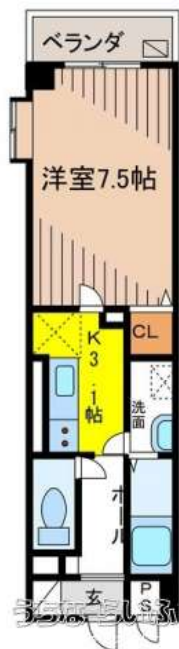

オートロック☆インターネット無料☆浴室乾燥機付き☆お問合せは宜野湾店まで(098-995-8126)

【設備・こだわり条件】:給湯,ガスコンロ,システムキッチン,バス/トイレ別,独立洗面所,冷房,暖房,乾燥機,TVモニタ付インターホン,オートロック,室内洗濯機置き場,エレベーター,プロパンガス,インターネット無料,シューズボックス

物件種別	賃貸マンション		
所在地	浦添市大平		
家賃 (共益費)	5.7万円 (5,500円)		
間取	1K	専有面積	28.78m ² 8.71坪
間取り詳細	洋7.5 K3.1		
敷金/礼金	1ヶ月/ナシ	保証金	ナシ
仲介手数料	1.1ヶ月		
その他費用	-	概算初期費用	-
料金備考	初回保証料実費/初回、火災保険料15,000円/初回、消毒料11,000円/初回、口座振替手数料330円/月額、安心サポート880円/月...		
物件名	グレースコート大平		
所在階/階数	6階(6階建)	部屋番号	601号
築年月	2018年01月(築8年)	ペット	相談
建物構造	RC(鉄筋コンクリート造)		
契約期間	定期借家契約(2年)	更新料	-
入居	相談	取引	専属専任媒介
保証会社	加入要		
学区	-		
交通	-		
駐車場	ナシ		
物件備考	-		