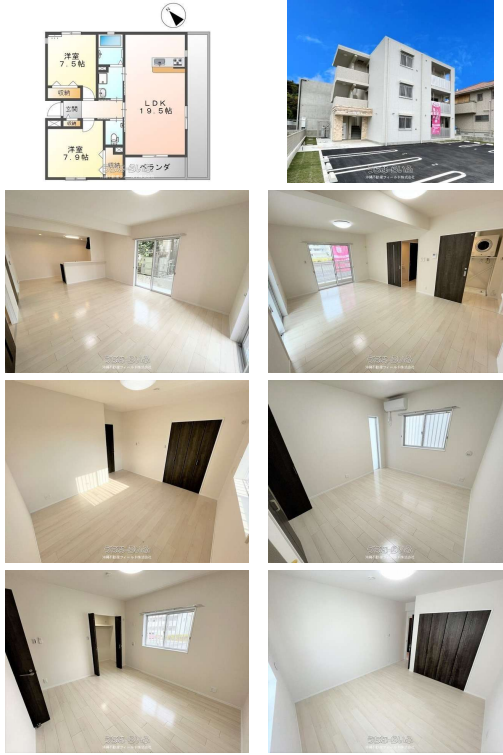

伊平ドラッグイレブン裏手にR6年2月に完成！ワンフロア1世帯です！公園近く便利な施設沢山の人気地域☆
早め入居可能※2台可！1階ファミリー向け◎リビング19.5帖！広々間取りの2LDK！ワンフロア賃貸☆

【設備・こだわり条件】:ガスコンロ,対面式キッチン,システムキッチン,バス/トイレ別,浴槽,シャンプードレッサー,独立洗面所,温水
洗浄便座,冷房,暖房,乾燥機,TVモニター付インターホン,オートロック,室内洗濯機置き場,出窓,宅配ボックス,シューズボックス,角部
屋,南向き部屋,保証人不要

スマホで物件を見る

沖縄不動産フィールド株式会社

〒900-0037 沖縄県那覇市辻 1-9-25 サンハイツ喜和 202

沖縄県知事免許(3)第4411号

物件種別	賃貸マンション		
所在地	北谷町伊平1丁目		
家賃 (共益費)	14.5万円 (3,000円)		
間取	2LDK	専有面積	76.75m ² 23.21坪
間取り詳細	洋7.9 洋7.5 LDK19.5		
敷金/礼金	1ヶ月/ナシ	保証金	-
仲介手数料	-		
その他費用	-	概算初期費用	-
料金備考	家賃保証利用可(相談):月額賃料の50%/入居時、以降は10,000円/更新時(入居期間中)、毎月330円(引落手数料含)		
物件名	サニーハイツ伊平		
所在階/階数	1階(3階建)	部屋番号	101号
築年月	2024年01月(築2年)	ペット	ペット
建物構造	RC(鉄筋コンクリート造)		
契約期間	-	更新料	-
入居	即日	取引	仲介
保証会社	-		
学区	-		
交通	-		
駐車場	1台無料		
物件備考	-		