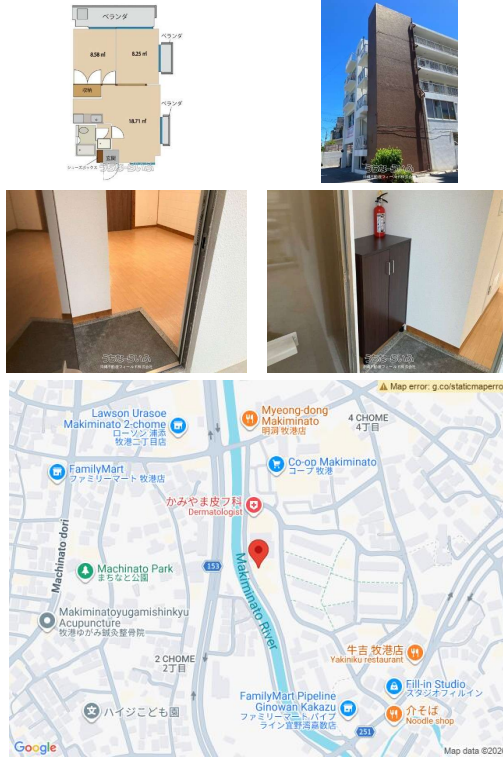

コープ牧港店近く！明るい角部屋・エレベーター付きの2LDK空いてます。お問い合わせはお早めに！

【設備・こだわり条件】：給湯,ユニットバス,浴槽,室内洗濯機置き場,オール洋間,エレベーター,プロパンガス,インターネット対応,シューズボックス,角部屋

スマホで物件を見る

沖縄不動産フィールド株式会社

〒900-0037 沖縄県那覇市辻 1-9-25 サンハイツ喜和 202

沖縄県知事免許(3)第4411号

<https://www.e-uchina.net/bukken/jukyo/r-5568-2240925-0482/detail.html>

うちなーらいつ物件番号:r-5568-2240925-0482 図面出力日: 2026/07/11

物件種別	賃貸アパート		
所在地	浦添市牧港4丁目		
家賃 (共益費)	5万円 (2,000円)		
間取	2LDK	専有面積	40m ² 12.1坪
間取り詳細	洋8.6 洋8.6 LDK16.1		
敷金/礼金	ナシ/ナシ	保証金	ナシ
仲介手数料	-		
その他費用	-	概算初期費用	-
料金備考	家賃債務保証会社費用 40,000円~50,000円 (初回のみ) 火災保険料 18,000円 (2年)		
物件名	キャスルステージ牧港		
所在階/階数	3階 (5階建)	部屋番号	307号
築年月	1994年04月(築32年)		ペット
建物構造	RCB (鉄筋コンクリートブロック造)		
契約期間	定期借家契約	更新料	-
入居	即日	取引	仲介
保証会社	-		
学校区	-		
交通	-		
駐車場	1台6,000円		
物件備考	-		