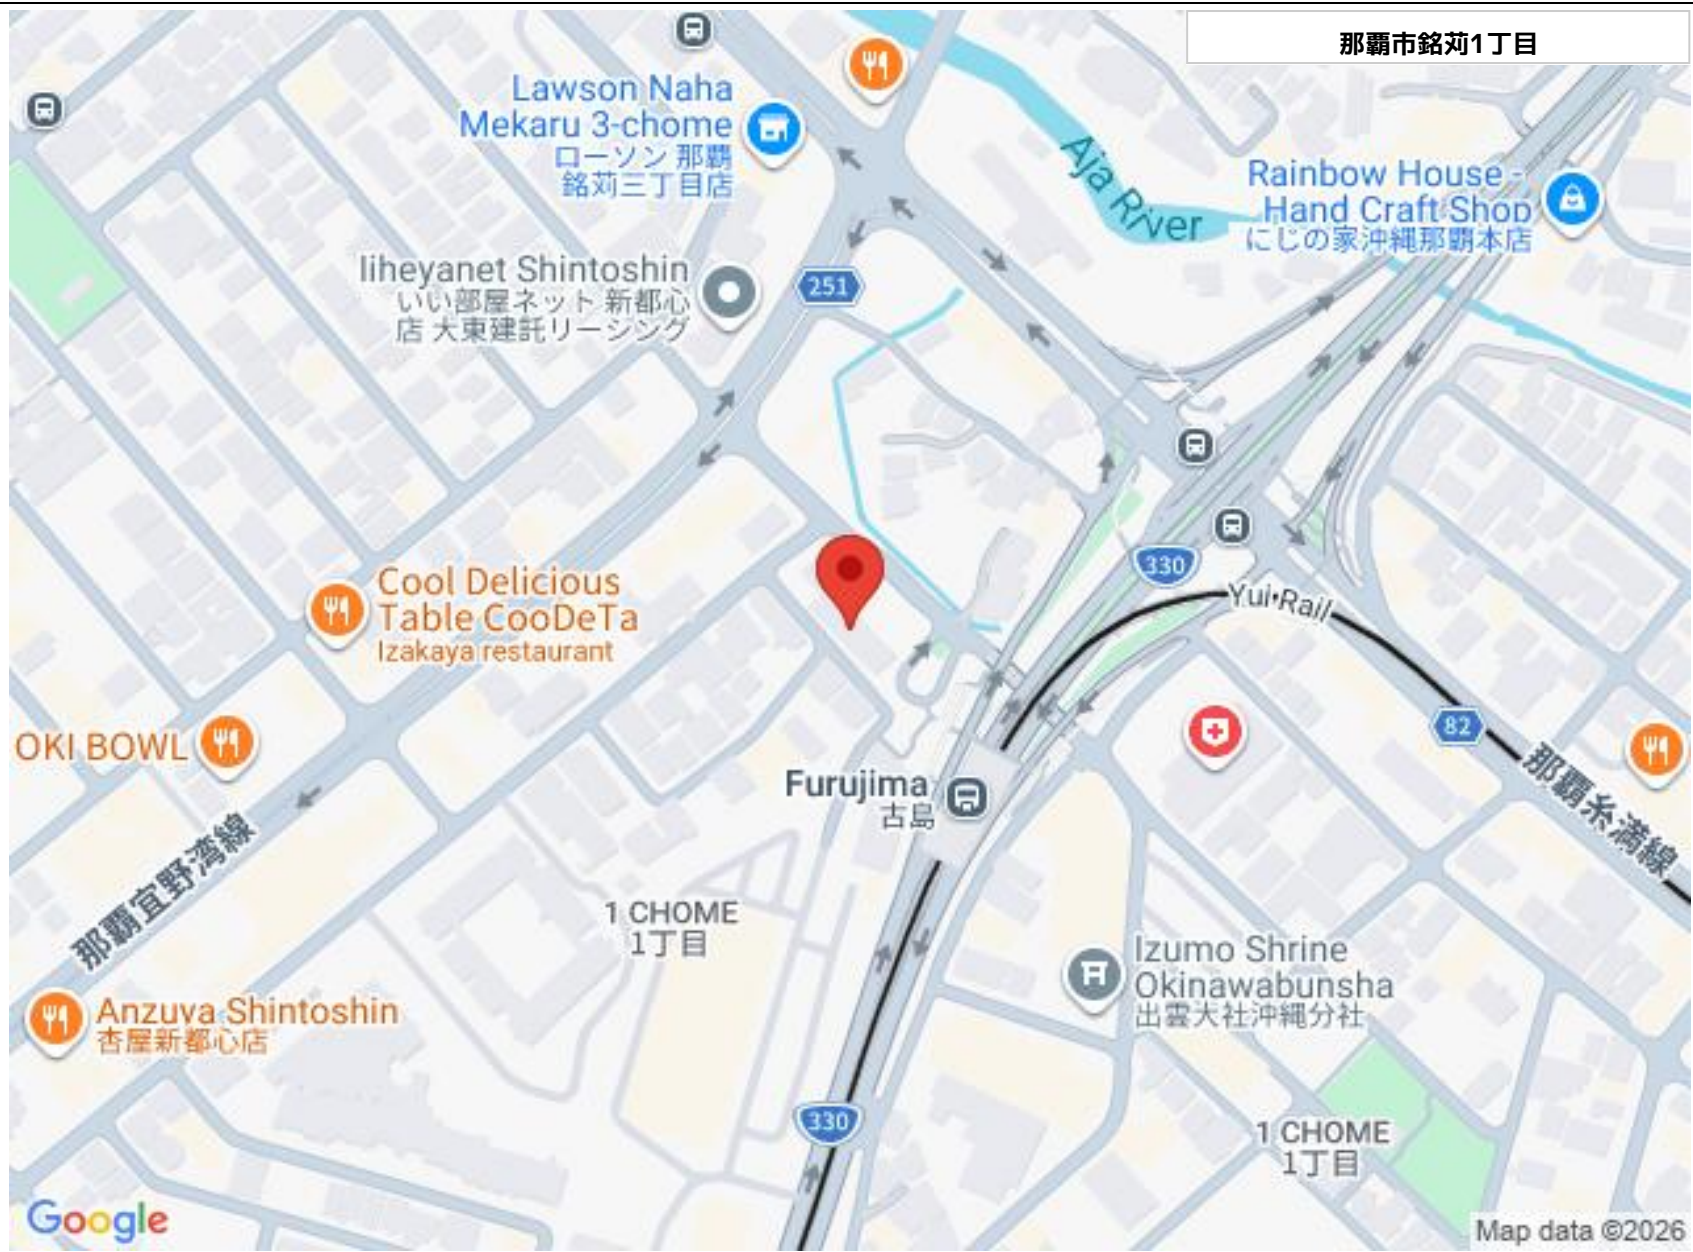

更新日: 2026/05/21 公開期限: 2026/06/03

TEL 098-955-1234

営業時間: 平日 09:30~17:30 ご来店・ご案内は完全予約制とさせていただきます...

定休日: 土曜・日曜・祝祭日

那覇市銘苅1丁目

Lawson Naha
Mekaruru 3-chome
ローソン 那覇
銘苅三丁目店

Rainbow House -
Hand Craft Shop
にじの家沖縄那覇本店