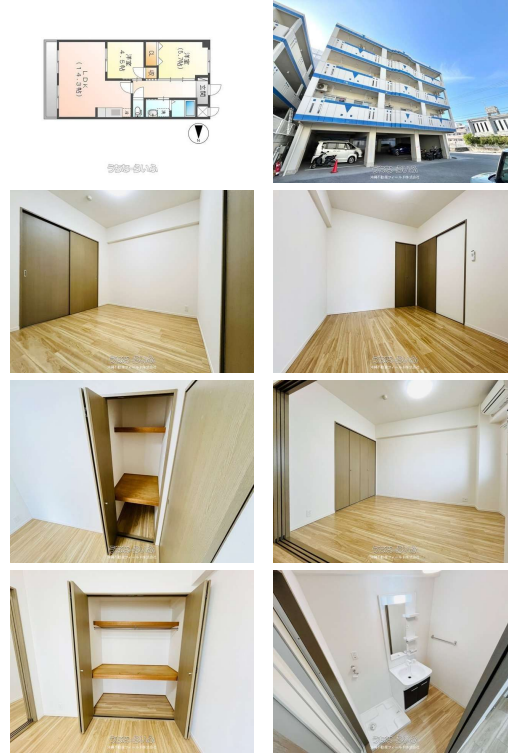

人気の新都心エリア！生活便利な好立地で新生活をはじめよう♪生活便利な人気の那覇新都心！2LDKのファミリータイプ物件です★お問合せはお早めに♪

【設備・こだわり条件】：給湯,バス/トイレ別,ユニットバス,浴槽,シャブードレッサー,独立洗面所,冷房,TVモニタ付インターホン  
室内洗濯機置き場,オール洋間,インターネット対応,保証人不要

スマホで物件を見る