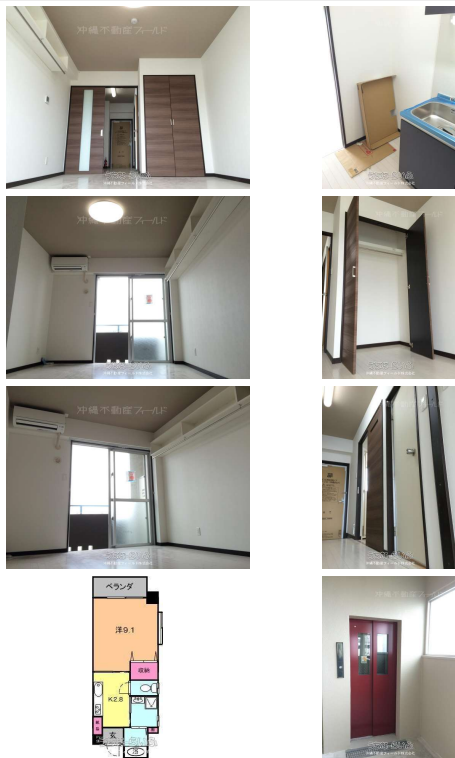

西崎エリア！インターネット使い放題（無料）・オートロック・エレベーター・衣類ガス乾燥機付きです。お気軽にお問い合わせ下さい！

【設備・こだわり条件】：給湯,バス/トイレ別,ユニットバス,シャンプードレッサー,冷房,暖房,乾燥機,TVモニター付インターホン,オートロック,室内洗濯機置き場,出窓,オール洋間,エレベーター,B S,インターネット対応,インターネット無料,角部屋,静かな場所【設備備考】：洗面化粧台

スマホで物件を見る

沖縄不動産フィールド株式会社

〒900-0037 沖縄県那覇市辻 1-9-25 サンハイツ喜和 202

沖縄県知事免許(3)第4411号

物件種別	賃貸アパート		
所在地	糸満市西崎6丁目		
家賃 (共益費)	3.9万円 (3,000円)		
間取	1K	専有面積	26.56m ² 8.03坪
間取り詳細	洋9 K2.8 ※ (面積26.56m ² 方位南東)		
敷金/礼金	1ヶ月/1ヶ月	保証金	ナシ
仲介手数料	1ヶ月		
その他費用	-	概算初期費用	-
料金備考	火災保険14,000円～ 保証会社加入条件(連帯保証人様1名)		
物件名	ピオアルテ		
所在階/階数	4階 (6階建)	部屋番号	401号
築年月	2015年02月(築11年)	ペット	不可
建物構造	RC (鉄筋コンクリート造)		
契約期間	2年更新	更新料	-
入居	相談	取引	仲介
保証会社	加入要		
学区	-		
交通	-		
駐車場	ナシ		
物件備考	物件名：『Pioarte (ピオアルテ)』 B T別・一人暮らし...		