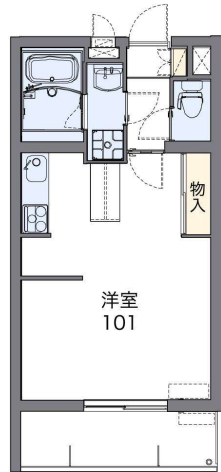

【水道料無料!!家電付き☆保証人不要☆手数料ナシ】 月額3,630円でインターネット使い放題(Wi-Fi) 家電付きのお部屋ですぐに新生活が始まります!! 初期費用のご相談ならお任せください☆
お問い合わせお待ちしております☆

【設備・こだわり条件】:給湯,ガスコンロ,バス/トイレ別,ユニットバス,浴槽,温水洗浄便座,冷房,暖房,洗濯機,乾燥機,冷蔵庫,テレビ,家具/家電付き,インターホン,TVモニター付インターホン,室内洗濯機置き場,プロパンガス,インターネット対応,Wi-Fi,シューズボックス,駐輪場,外国人入居可【設備備考】:浴室乾燥機付き♪

物件種別	賃貸マンション		
所在地	糸満市糸満		
家賃 (共益費)	6.6万円 (6,500円)		
間取	1K	専有面積	30.93m² 9.36坪
間取り詳細	洋11 K2 ※築浅☆設備充実☆インターネット☆角部屋		
敷金/礼金	ナシ/1ヶ月	保証金	ナシ
仲介手数料	ナシ		
その他費用	-	概算初期費用	-
料金備考	仲介料不要☆敷地内駐車場☆環境維持費550円		
物件名	レオネクストちゅらゆい		
所在階/階数	1階 (2階建)	部屋番号	106号
築年月	2010年02月(築16年)	ペット	不可
建物構造	RC (鉄筋コンクリート造)		
契約期間	2年更新	更新料	-
入居	指定有 (2026/09/01~)	取引	仲介
保証会社	-		
学区	-		
交通	【バス停】照屋: 徒歩約10分		
駐車場	1台4,400円 並列 ※無料バイク置場あります(自転車・50)		
物件備考	広くてオシャレなお部屋♪スーパーも近くてイイね♪ 親切・丁寧...		

更新日: 2026/06/27 公開期限: 2026/07/10

スマホで物件を見る

(株)はなまるコーポレーション糸満店

〒901-0305 沖縄県糸満市西崎 2-1-5

沖縄県知事免許(3)第4259号

TEL 098-994-7775

営業時間: 09:00~18:00

定休日: 不定休