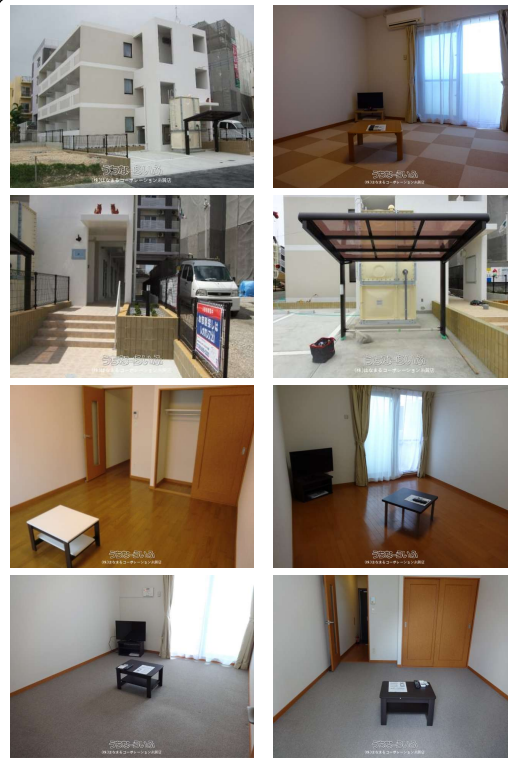

【おもろまち駅まで徒歩4分!!水道料無料☆保証人不要】 家具家電付きなので新生活もすぐ始められます!!
 人気の新都心!!LAWSON・ドーナツ屋さん近く♪ 初期費用のご相談ならお任せください!! お問
 い合わせお待ちしております!!

物件種別	賃貸マンション		
所在地	那覇市真嘉比1丁目		
家賃 (共益費)	7.9万円 (6,500円)		
間取	1K	専有面積	23.48m ² 7.1坪
間取り詳細	洋8 K2 ※バス・トイレ別		
敷金/礼金	ナシ/1ヶ月	保証金	ナシ
仲介手数料	ナシ		
その他費用	-	概算初期費用	-
料金備考	環境維持費550円/月		
物件名	レオパレス新		
所在階/階数	3階 (3階建)	部屋番号	303号
築年月	2012年03月(築14年)	ペット	不可
建物構造	RC (鉄筋コンクリート造)		
契約期間	2年更新	更新料	-
入居	指定有 (2026/06/28~)	取引	仲介
保証会社	加入要		
学区	-		
交通	【モノレール】おもろまち駅: 徒歩約4分		
駐車場	ナシ		
物件備考	※1階フローリング、2階はじゅうたんの仕様です。敷金・仲介...		