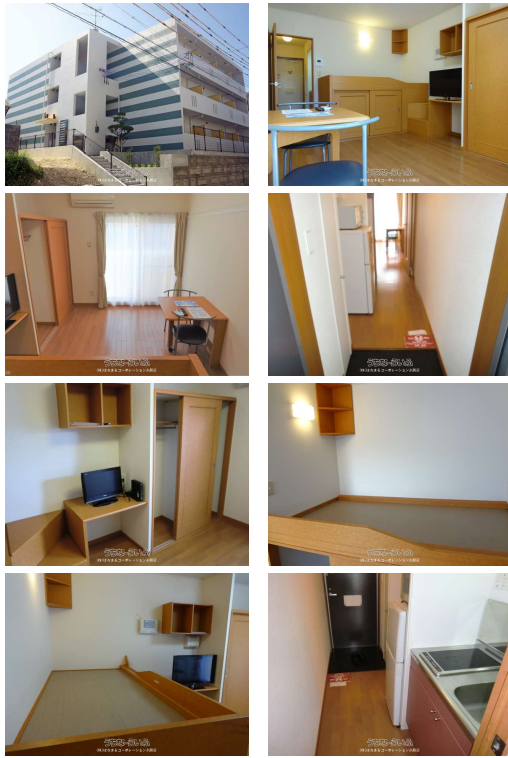

【水道料無料!!家電付き☆保証人不要☆仲介手数料なし】 月額3,630円でインターネット使い放題(W

i-Fi) 家具家電付きですぐに新生活が始まります!! 初期費用のご相談ならお任せください☆

お問い合わせお待ちしております☆

【設備・こだわり条件】:給湯,IHコンロ,バス/トイレ別,ユニットバス,浴槽,冷房,暖房,洗濯機,乾燥機,冷蔵庫,テレビ,家具/家電付き,インターフォン,TVモニター付インターホン,室内洗濯機置き場,プロパンガス,B S,インターネット対応,Wi-Fi,シューズボックス,静かな場所,保証人不要,外国人入居可【設備備考】:浴室乾燥機付き♪

物件種別	賃貸アパート		
所在地	浦添市城間2丁目		
家賃 (共益費)	7.2万円 (6,500円)		
間取	1K	専有面積	23.18m <sup>2</sup> 7.01坪
間取り詳細	洋8 K2 ※バストイレ別、室内洗濯機置場♪		
敷金/礼金	ナシ/1ヶ月	保証金	ナシ
仲介手数料	ナシ		
その他費用	-	概算初期費用	-
料金備考	水道料込☆環境維持費:月/550円		
物件名	コーラルアイル		
所在階/階数	3階(3階建)	部屋番号	309号
築年月	2007年04月(築19年)	ペット	不可
建物構造	RC(鉄筋コンクリート造)		
契約期間	2年更新	更新料	-
入居	指定有(2026/08/09~)	取引	仲介
保証会社	-		
学校区	-		
交通	【バス停】屋富出入口:徒歩約5分		
駐車場	ナシ ※無料駐輪場あります♪(自転車・50)		
物件備考	※1階フローリング、2階はじゅうたんの仕様です。敷金・仲介...		