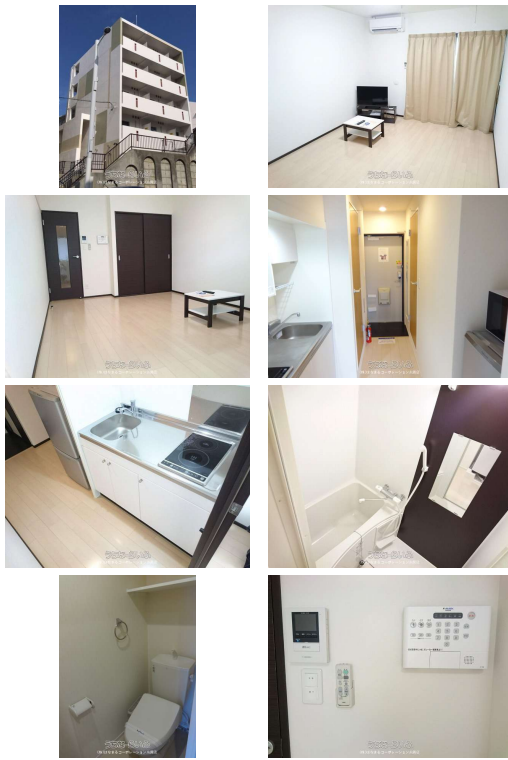

【人気の松尾!! 家電付き☆保証人不要☆手数料ナシ】 水道料無料!! ネット月額3,630円で使い放題(Wi-Fi) 家具家電付きのお部屋ですぐに新生活が始められます!! 初期費用のご相談ならお任せください☆ お問い合わせお待ちしております☆

物件種別	賃貸アパート		
所在地	那覇市松尾2丁目		
家賃 (共益費)	7.6万円 (4,500円)		
間取	1K	専有面積	23.5m ² 7.11坪
間取り詳細	洋8 K2 ※バス・トイレ別		
敷金/礼金	ナシ/1ヶ月	保証金	ナシ
仲介手数料	ナシ		
その他費用	-	概算初期費用	-
料金備考	環境維持費550円/月		
物件名	クレイノヒルサイド松尾III		
所在階/階数	1階 (4階建)	部屋番号	103号
築年月	2017年04月(築9年)	ペット	不可
建物構造	RC (鉄筋コンクリート造)		
契約期間	2年更新	更新料	-
入居	指定有 (2026/06/29~)	取引	仲介
保証会社	加入要		
学区	-		
交通	【モノレール】 牧志駅: 徒歩約9分		
駐車場	ナシ ※無料駐輪場あります(自転車・50cc)		
物件備考	【家具家電付き☆保証人不要☆国際通り近く☆手数料ナシ】 イン...		