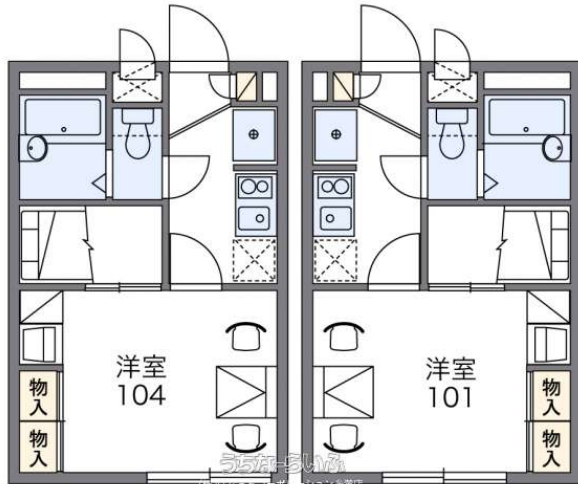

【水道料無料!!人気の松尾☆家電付き☆保証人不要☆手数料ナシ】 月額3,630円でインターネット使い放題(Wi-Fi) 家具家電付きのお部屋ですぐに新生活が始まります!! 初期費用のご相談ならお任せください☆ お問い合わせお待ちしております☆

【設備・こだわり条件】:給湯,バス/トイレ別,浴槽,冷房,暖房,洗濯機,冷蔵庫,テレビ,インターフォン,TVモニター付インターホン,室内洗濯機置き場

物件種別	賃貸アパート		
所在地	那覇市松尾2丁目		
家賃(共益費)	6.2万円 (6,500円)		
間取	1K	専有面積	17.82m ² 5.39坪
間取り詳細	洋6 K2		
敷金/礼金	ナシ/1ヶ月	保証金	ナシ
仲介手数料	ナシ		
その他費用	-	概算初期費用	-
料金備考	-		
物件名	レオパレス国際通り		
所在階/階数	1階(2階建)	部屋番号	103号
築年月	2006年12月(築19年)	ペット	不可
建物構造	RC(鉄筋コンクリート造)		
契約期間	2年更新	更新料	-
入居	指定有(2026/06/11~)	取引	仲介
保証会社	-		
学区	-		
交通	-		
駐車場	ナシ ※無料駐輪場あります♪(自転車・50)		
物件備考	-		