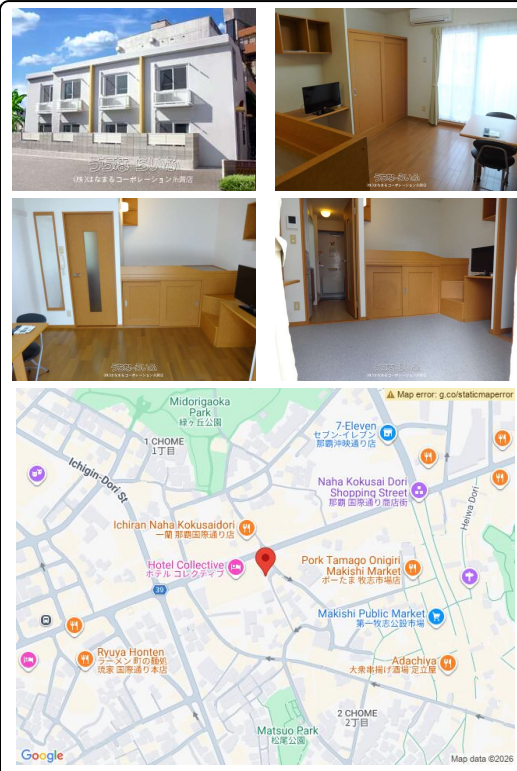

【水道料無料!!人気の松尾☆家電付き☆保証人不要☆手数料ナシ】 月額3,630円でインターネット使い放題(Wi-Fi) 家具家電付きのお部屋ですぐに新生活が始まります!! 初期費用のご相談ならお任せください☆ お問い合わせお待ちしております☆

【設備・こだわり条件】:給湯,バス/トイレ別,浴槽,冷房,暖房,洗濯機,冷蔵庫,テレビ,インターフォン,TVモニター付インターホン,室内洗濯機置き場

物件種別	賃貸アパート		
所在地	那覇市松尾2丁目		
家賃(共益費)	6.2万円 (6,500円)		
間取	1K	専有面積	17.82m ² 5.39坪
間取り詳細	洋6 K2		
敷金/礼金	ナシ/1ヶ月	保証金	ナシ
仲介手数料	ナシ		
その他費用	-	概算初期費用	-
料金備考	-		
物件名	レオパレス国際通り		
所在階/階数	1階(2階建)	部屋番号	103号
築年月	2006年12月(築19年)	ペット	不可
建物構造	RC(鉄筋コンクリート造)		
契約期間	2年更新	更新料	-
入居	指定有(2026/06/11~)	取引	仲介
保証会社	-		
学区	-		
交通	-		
駐車場	ナシ ※無料駐輪場あります♪(自転車・50)		
物件備考	-		