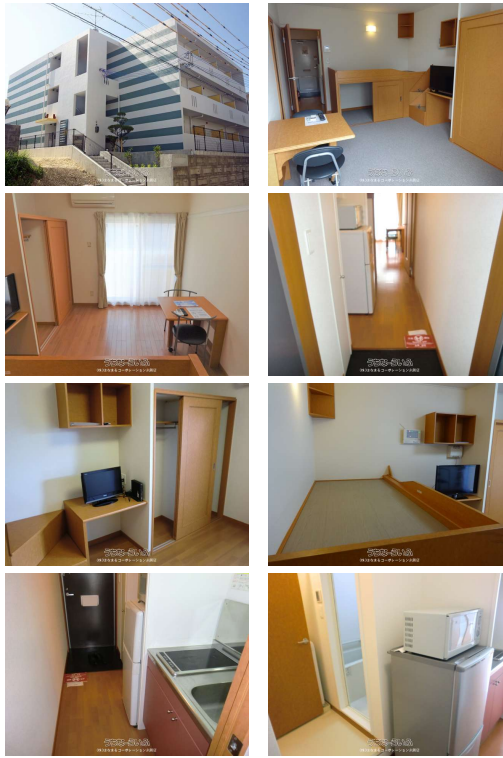

【水道料無料!!家電付き☆保証人不要☆仲介手数料なし】 月額3,630円でインターネット使い放題(W

i-Fi) 家具家電付きですぐに新生活が始まります!! 初期費用のご相談ならお任せください☆

お問い合わせお待ちしております☆

【設備・こだわり条件】:給湯,IHコンロ,バス/トイレ別,ユニットバス,浴槽,冷房,暖房,洗濯機,乾燥機,冷蔵庫,テレビ,家具/家電付き,インターフォン,TVモニター付インターホン,室内洗濯機置き場,プロパンガス,B S,インターネット対応,Wi-Fi,シューズボックス,静かな場所,保証人不要,外国人入居可【設備備考】:浴室乾燥機付き♪

物件種別	賃貸アパート		
所在地	浦添市城間2丁目		
家賃 (共益費)	7万円 (6,500円)		
間取	1K	専有面積	23.18m ² 7.01坪
間取り詳細	洋8 K2 ※バストイレ別、室内洗濯機置場♪		
敷金/礼金	ナシ/1ヶ月	保証金	ナシ
仲介手数料	ナシ		
その他費用	-	概算初期費用	-
料金備考	水道料込☆環境維持費:月/550円		
物件名	コーラルアイル		
所在階/階数	2階(3階建)	部屋番号	209号
築年月	2007年04月(築19年)	ペット	不可
建物構造	RC(鉄筋コンクリート造)		
契約期間	2年更新	更新料	-
入居	指定有(2026/05/24~)	取引	仲介
保証会社	-		
学校区	-		
交通	【バス停】屋富出入口:徒歩約5分		
駐車場	ナシ ※無料駐輪場あります♪(自転車・50)		
物件備考	※1階フローリング、2階はじゅうたんの仕様です。敷金・仲介...		