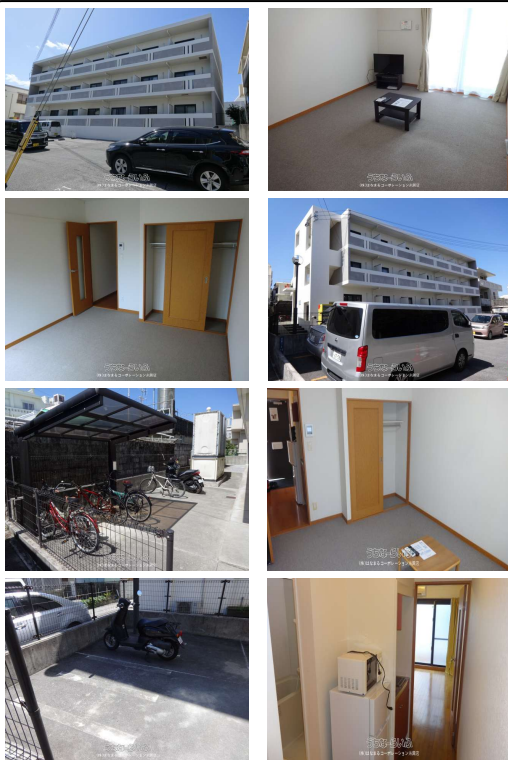

【水道料無料!! 家電無し☆保証人不要☆仲介手数料ナシ】 月額3,630円でインターネット(Wi-Fi)使い放題♪ 家具家電付きのお部屋で新生活をすぐに始められますよ☆ 土日祝祭日も営業してます!! お部屋探しはお任せ下さい!! お問い合わせお待ちしております♪

【設備・こだわり条件】:給湯,IHコンロ,バス/トイレ別,ユニットバス,浴槽,温水洗浄便座,冷房,暖房,洗濯機,冷蔵庫,テレビ,家具/家電付き,インターホン,TVモニター付インターホン,室内洗濯機置き場,インターネット対応,Wi-Fi,シューズボックス,駐輪場,静かな場所,保証人不要,外国人入居可【設備備考】:浴室換気乾燥機

スマホで物件を見る

(株)はなまるコーポレーション糸満店

〒901-0305 沖縄県糸満市西崎 2-1-5

沖縄県知事免許(3)第4259号

<https://www.e-uchina.net/bukken/jukyo/r-5565-2230411-0641/detail.html>

うちなーらいつ物件番号:r-5565-2230411-0641 図面出力日: 2026/05/27

物件種別	賃貸アパート		
所在地	那覇市古波蔵1丁目		
家賃 (共益費)	6.4万円 (6,500円)		
間取	1K	専有面積	22.05m ² 6.67坪
間取り詳細	洋8 K2		
敷金/礼金	ナシ/1ヶ月	保証金	ナシ
仲介手数料	ナシ		
その他費用	-	概算初期費用	-
料金備考	環境維持費: 月/550円☆水道料込		
物件名	古蔵		
所在階/階数	3階 (3階建)	部屋番号	306号
築年月	2010年03月(築16年)	ペット	不可
建物構造	RC (鉄筋コンクリート造)		
契約期間	2年更新	更新料	-
入居	指定有 (2026/06/30~)	取引	仲介
保証会社	-		
学校区	-		
交通	【モノレール】壺川駅: 徒歩約22分 【バス停】農協会館前: 徒歩約6分		
駐車場	1台11,550円 並列 ※無料バイク置場あります♪(自転車・50)		
物件備考	※1階フローリング、2階はじゅうたんの仕様です。敷金・仲介...		