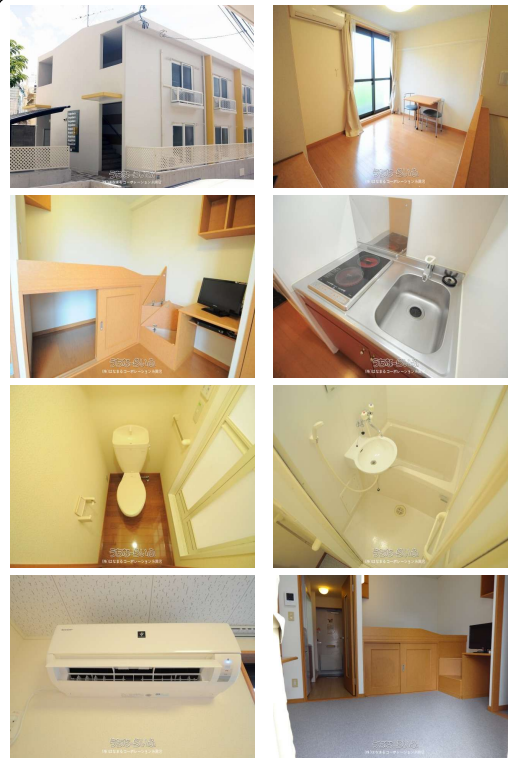

【水道料無料!! 家具家電付き☆保証人不要☆仲介手数料ナシ】 月額3,630円でインターネット(Wi-Fi)使い放題♪ ゆいレール県庁前駅まで徒歩6分!! パレット久茂地近く 初期費用のご相談ならお任せください!! お問い合わせお待ちしております

【設備・こだわり条件】:給湯,IHコンロ,バス/トイレ別,ユニットバス,浴槽,冷房,暖房,洗濯機,冷蔵庫,テレビ,家具/家電付き,インターフォン,TVモニター付インターホン,室内洗濯機置き場,宅配ボックス,プロパンガス,インターネット対応,Wi-Fi,シューズボックス,駐輪場,保証人不要,外国人入居可【設備備考】:浴室換気乾燥機

物件種別	賃貸マンション		
所在地	那覇市松尾1丁目		
家賃 (共益費)	5.9万円 (6,500円)		
間取	1K	専有面積	19.87m ² 6.01坪
間取り詳細	洋6 K2		
敷金/礼金	ナシ/1ヶ月	保証金	ナシ
仲介手数料	ナシ		
その他費用	-	概算初期費用	-
料金備考	水道料込☆環境維持費:月/550円		
物件名	レオパレス松尾		
所在階/階数	1階(2階建)	部屋番号	105号
築年月	2006年07月(築19年)	ペット	不可
建物構造	RC(鉄筋コンクリート造)		
契約期間	2年更新	更新料	-
入居	指定有(2026/06/07~)	取引	仲介
保証会社	-		
学区	-		
交通	【モノレール】県庁前駅:徒歩約6分 【バス停】県庁前バス停:徒歩約2分		
駐車場	ナシ ※無料駐輪場あります♪(自転車・50)		
物件備考	土日祝も営業中☆		